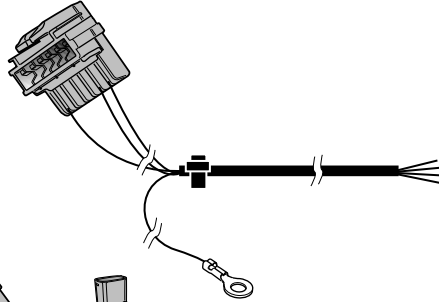

* Teilliste

* Liste de pieces

* Part list

* Onderdelenlijst