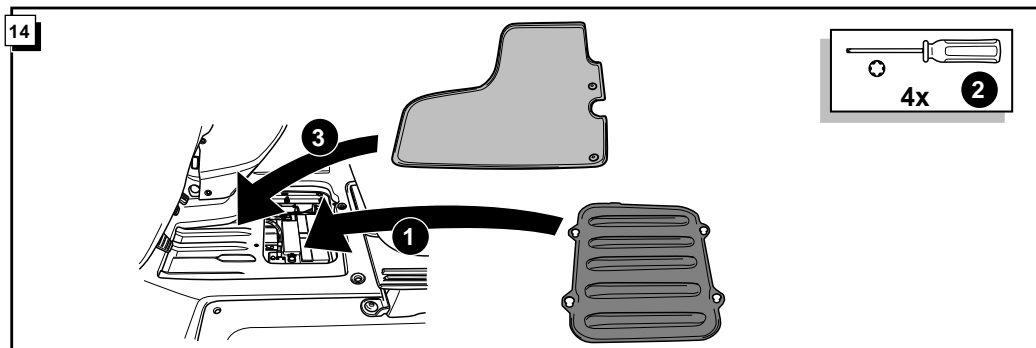

**Einbauanleitung Elektrosatz
Anhängervorrichtung mit 12-N Steckdose
lt. DIN/ISO Norm 1724**

**Instructions de montage du faisceau
électrique pour crochet d'attelage
conforme à la norme
DIN/ISO 1724 prise 12-N**

FUNKTIONEN KONTROLIEREN !
CONTRÔLER LES FONCTIONS !
CHECK FUNCTIONS !
CONTROLEER FUNCTIES !

INFO Anschluß Steckdose / Connection de la prise / Socket connection / Contactdoos aansluiting

DIN/ISO 1724		(D)	(F)	(GB)	(NL)
↶	1/L	gelb	jaune	yellow	geel
⚡	2	blau	bleu	blue	blauw
⚡	1-8	weiß	blanc	white	wit
↷	4/R	grün	vert	green	groen
☀	5/58-R	braun	marron	brown	bruin
STOP	6/54	rot	rouge	red	rood
☀	7/58-L	schwarz	noir	black	zwart
⚡	8/58-b	grau	gris	grey	grijs