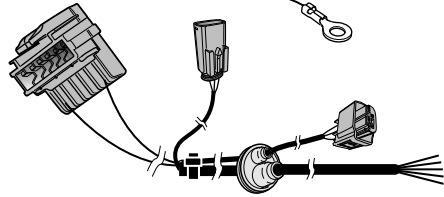

* Teilliste

* Liste de pieces

* Part list

* Onderdelenlijst