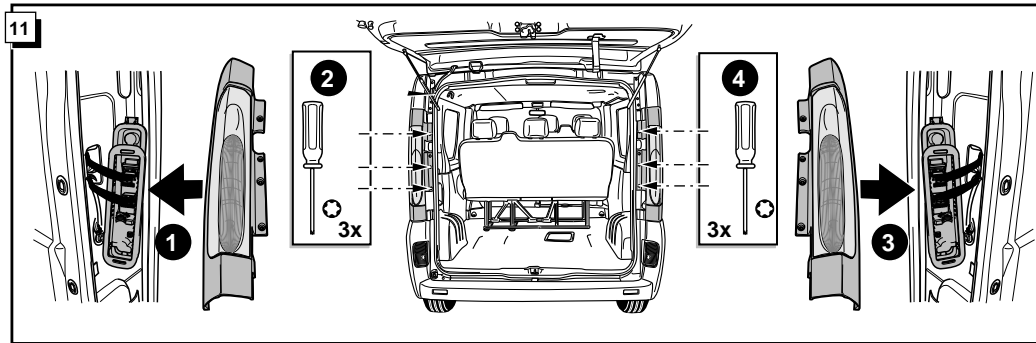

13

FUNKTIONEN KONTROLIEREN !
CONTRÔLER LES FONCTIONS !
CHECK FUNCTIONS !
CONTROLEER FUNCTIES !