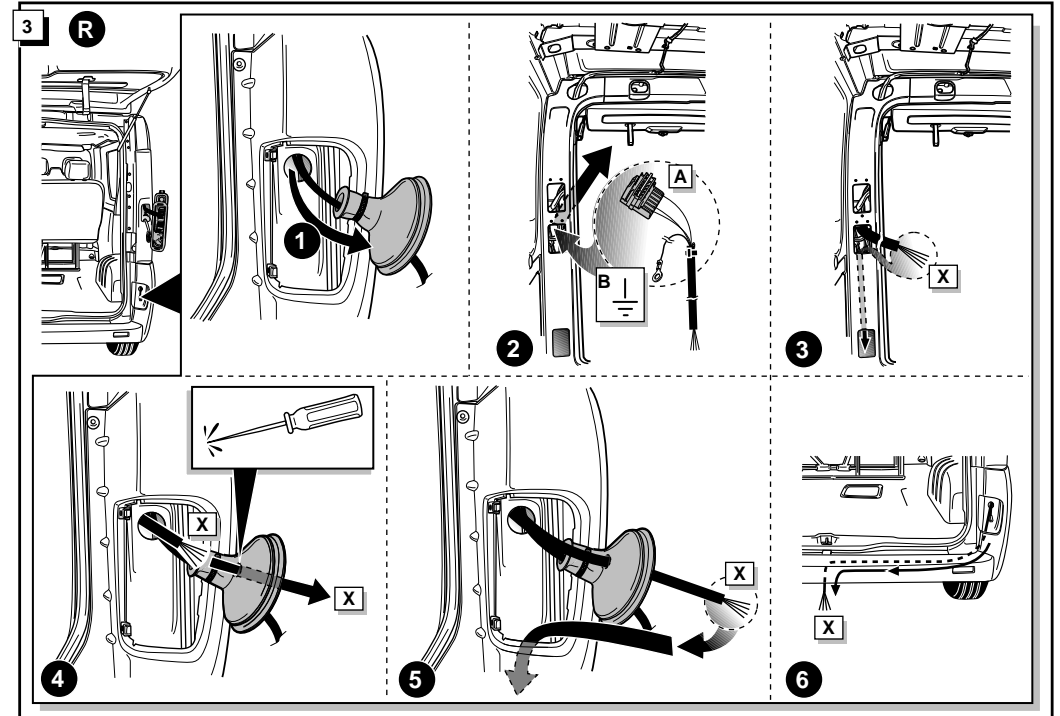

**Einbauanleitung Elektrosatz
Anhängervorrichtung mit 12-N Steckdose
lt. DIN/ISO Norm 1724**

**Instructions de montage du faisceau
électrique pour crochet d'attelage
conforme à la norme
DIN/ISO 1724 prise 12-N**

**Fitting instructions electric wiringkit
towbar with 12-N socket up to
DIN/ISO norm 1724**

**Montage-handleiding elektrokabelset voor
trekhaak met 12-N contactdoos
vlg. DIN/ISO norm 1724**

**OPEL VIVARO / RENAULT TRAFIC 2001-
NISSAN PRIMA STAR 2003-**

FUNKTIONEN KONTROLIEREN !
CONTRÔLER LES FONCTIONS !
CHECK FUNCTIONS !
CONTROLEER FUNCTIES !

INFO Anschluß Steckdose / Connection de la prise / Socket connection / Contactdoos aansluiting

DIN/ISO 1724		(D)	(F)	(GB)	(NL)
↶	1/L	gelb	jaune	yellow	geel
⚡	2	blau	bleu	blue	blauw
⚡	1-8	weiß	blanc	white	wit
↷	4/R	grün	vert	green	groen
☀	5/58-R	braun	marron	brown	bruin
STOP	6/54	rot	rouge	red	rood
☀	7/58-L	schwarz	noir	black	zwart
⚡	8/58-b	grau	gris	grey	grijs