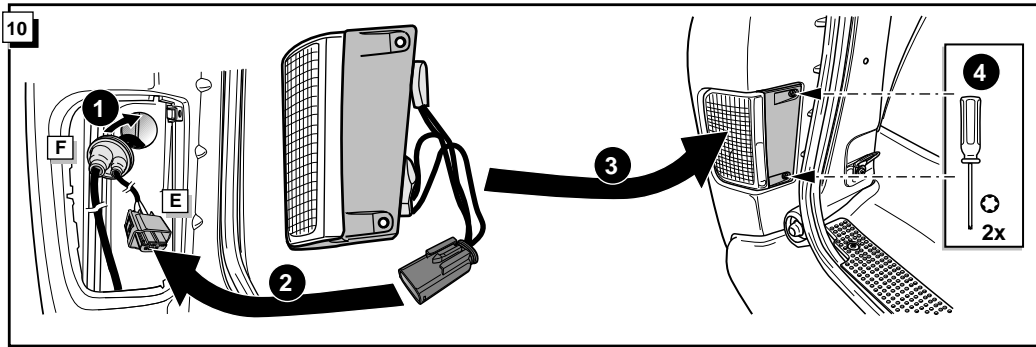

13

FUNKTIONEN KONTROLIEREN !
CONTRÔLER LES FONCTIONS !
CHECK FUNCTIONS !
CONTROLEER FUNCTIES !