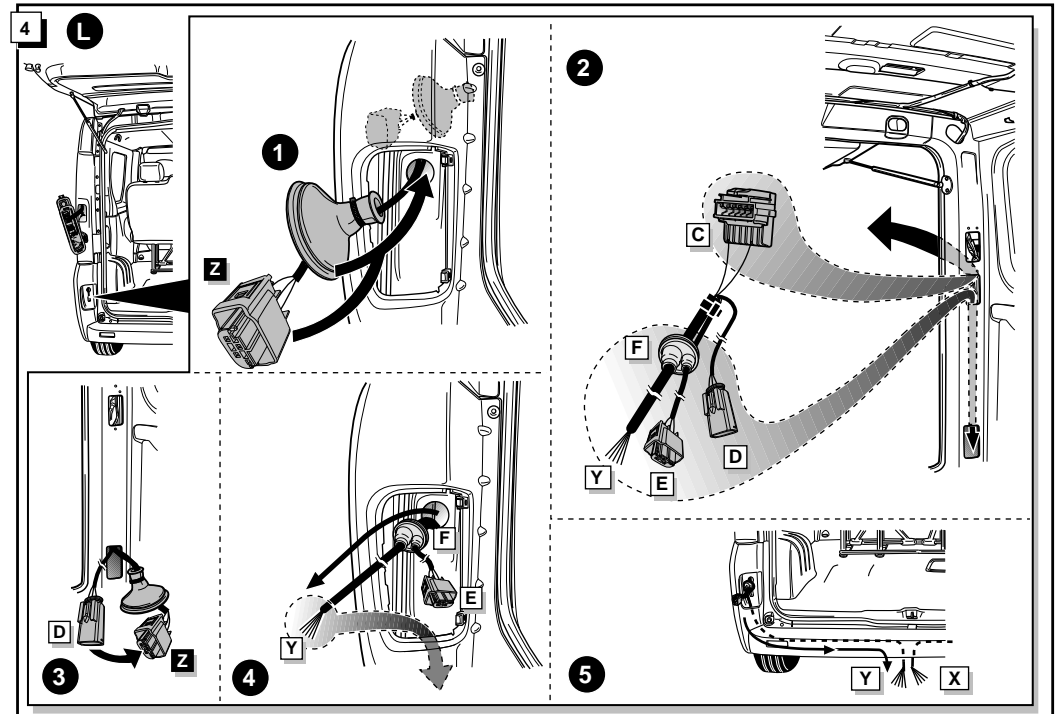

**Einbauanleitung Elektrosatz
Anhängervorrichtung mit 12-N Steckdose
lt. DIN/ISO Norm 1724**

**Instructions de montage du faisceau
électrique pour crochet d'attelage
conforme à la norme
DIN/ISO 1724 prise 12-N**

**Fitting instructions electric wiringkit
towbar with 12-N socket up to
DIN/ISO norm 1724**

**Montage-handleiding elektrokabelset voor
trekhaak met 12-N contactdoos
vlg. DIN/ISO norm 1724**

**OPEL VIVARO / RENAULT TRAFIC 2001-
NISSAN PRIMA STAR 2003-**

FUNKTIONEN KONTROLIEREN !
CONTRÔLER LES FONCTIONS !
CHECK FUNCTIONS !
CONTROLEER FUNCTIES !

INFO Anschluß Steckdose / Connection de la prise / Socket connection / Contactdoos aansluiting

DIN/ISO 1724		(D)	(F)	(GB)	(NL)
↶	1/L	gelb	jaune	yellow	geel
⚡	2	blau	bleu	blue	blauw
⚡	1-8	weiß	blanc	white	wit
↷	4/R	grün	vert	green	groen
☀	5/58-R	braun	marron	brown	bruin
STOP	6/54	rot	rouge	red	rood
☀	7/58-L	schwarz	noir	black	zwart
⚡	8/58-b	grau	gris	grey	grijs