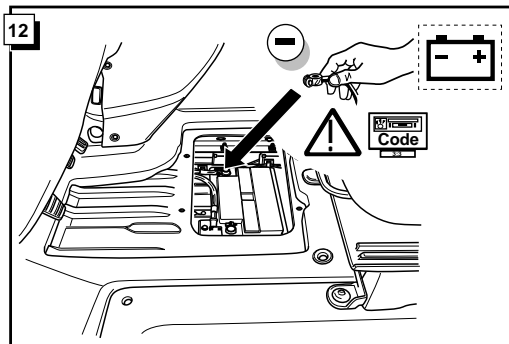

13

FUNKTIONEN KONTROLIEREN !
CONTRÔLER LES FONCTIONS !
CHECK FUNCTIONS !
CONTROLEER FUNCTIES !