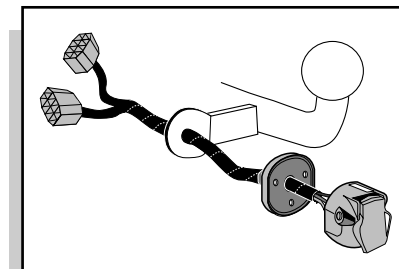

**Einbauanleitung Elektrosatz
Anhängervorrichtung mit 12-N Steckdose
lt. DIN/ISO Norm 1724**

**Instructions de montage du faisceau
électrique pour crochet d'attelage
conforme à la norme
DIN/ISO 1724 prise 12-N**

**Fitting instructions electric wiringkit
towbar with 12-N socket up to
DIN/ISO norm 1724**

**Montage-handleiding elektrokabelset voor
trekhaak met 12-N contactdoos
vlg. DIN/ISO norm 1724**

**OPEL VIVARO / RENAULT TRAFIC 2001-
NISSAN PRIMA STAR 2003-**