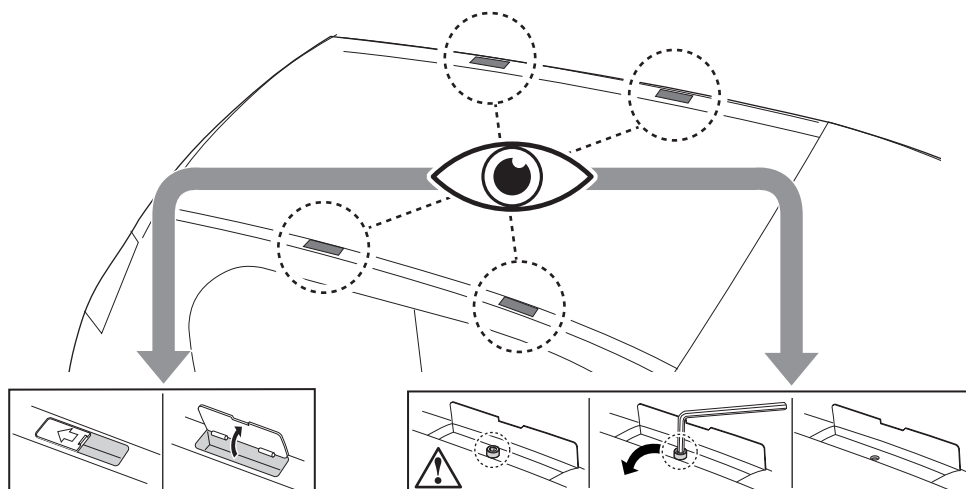

DELTA ⇒ pag.2

OMEGA ⇒ pag.8

DELTA

FIXING KIT		
N	[IT]Componenti (Inclusi) [EN]Components (Included) [FR]Composants (Comprises) [DE]Die Komponenten (im Lieferumfang enthalten) [ES]Componentes (Incluido)	Q
0		1
1		4
2		4
3		4
4	M8x40	4
5		4
6	Ø8x14	4
7	Ø6x18	4
8	MYxZ	4
9		4

MAIN KIT		
N.	[IT]Componenti (Inclusi) [EN]Components (Included) [FR]Composants (Comprises) [DE]Die Komponenten (im Lieferumfang enthalten) [ES]Componentes (Incluido)	Q.
10		4
11		4
12		4
13	5mm/0.2"	1
14		2
15		4
16		2
17		4
18		4

OPTIONAL KIT 000084800000		
N.		Q.
19		2
20		4

1

2