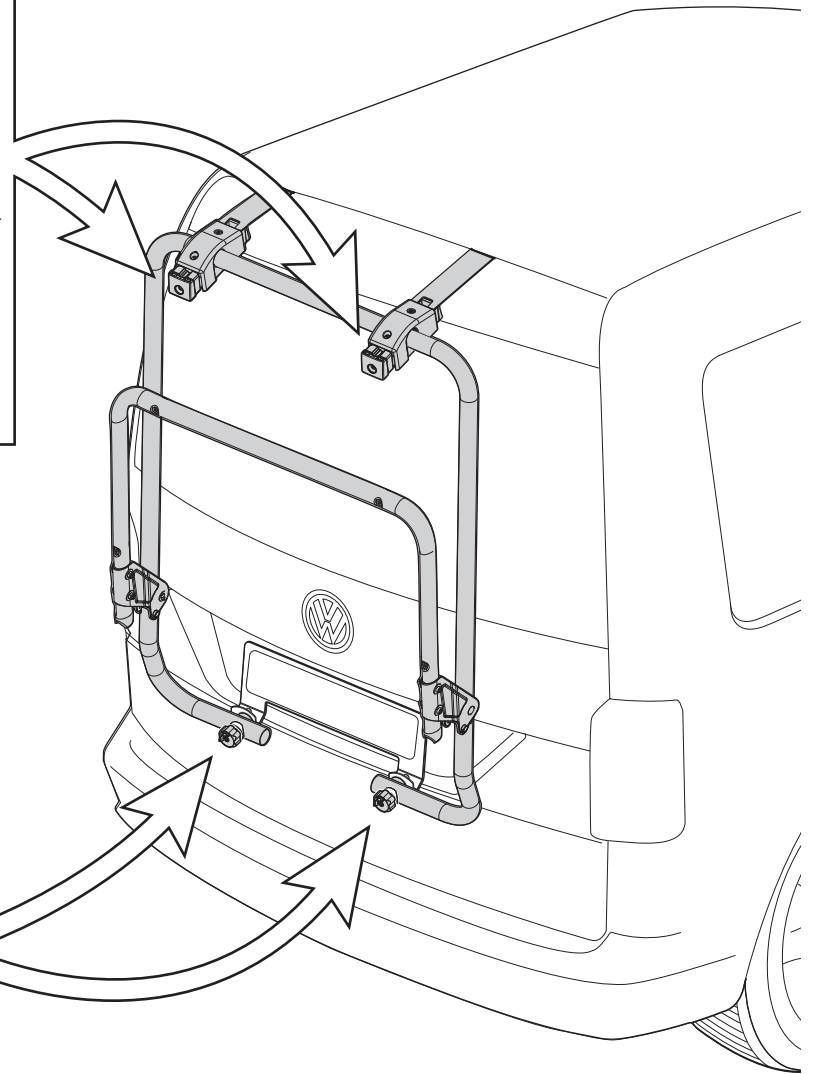

N.		Q.
5		1
7	SX	1
8	dx	1
6		2
17		2

x3