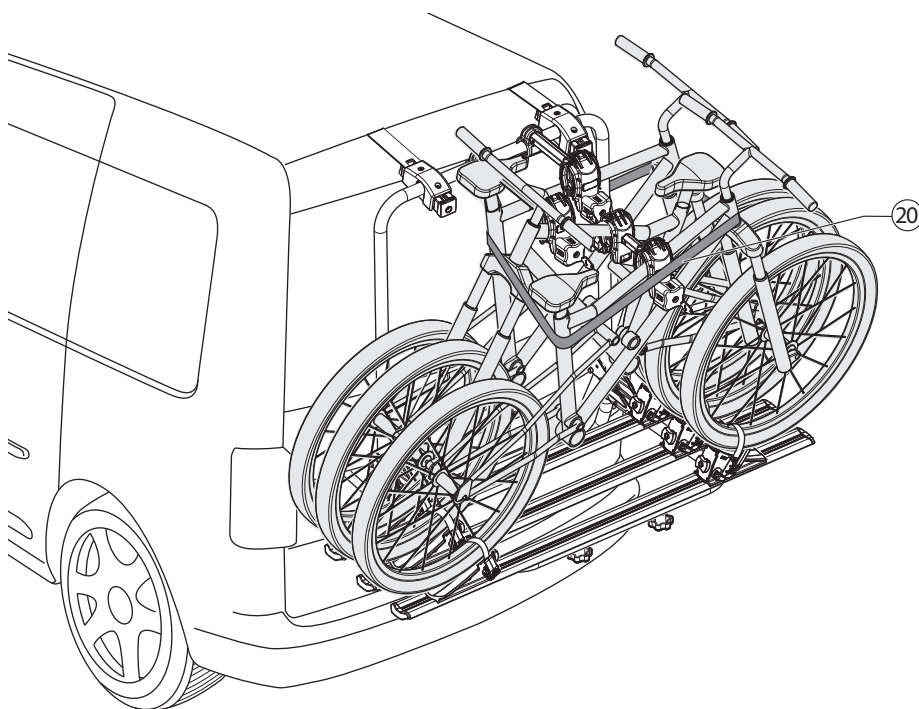

MIN Ø30 mm / 1.2"  
 MAX Ø50 mm / 2"  
 MIN 30x60 mm / 1.2"x2.4"  
 MAX 50x70 mm / 2"x 2.7"

MIN 22"  
 MAX 29"

MAX 110mm / 4.3"

MAX 1260mm / 49.6"

N.		Q.
11		1
21		1

N.		Q.
20	 ~2,5 m / 8.2ft	1

 	 Shadow T5 / T6 12,9 kg / 28.4lb	Standard bike (x3)  MAX 15kg / 33lb	E-bike (x2)  MAX 22kg / 48.5lb
	OR MAX 45 kg / 99 lb		