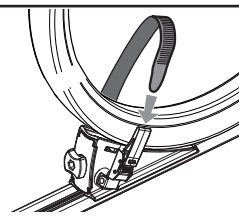

N.		Q.
4		1
15		2
		2

N.		Q.
1		1
2		1
3		1
14		4
12		2

N.		Q.
5		1
7	SX	1
8	dx	1
6		2
17		2

**x3**

N.		Q.
18	 6x55 mm 0.3x2.1"	2

N.		Q.
16		6
13		6

	<p>MIN Ø30 mm / 1.2" MAX Ø50 mm / 2"</p> <p>MIN 30x60 mm / 1.2"x2.4" MAX 50x70 mm / 2"x2.7"</p>	<p>MIN 22" MAX 29"</p>	<p>MAX 110mm / 4.3"</p>	<p>MAX 1260mm / 49.6"</p>
--	---	----------------------------	-------------------------	---------------------------

MIN Ø30 mm / 1.2"  
 MAX Ø50 mm / 2"  
 MIN 30x60 mm / 1.2"x2.4"  
 MAX 50x70 mm / 2"x 2.7"

MIN 22"  
 MAX 29"

MAX 110mm / 4.3"

MAX 1260mm / 49.6"

N.		Q.
11		1
21		1

N.		Q.
20	 ~2,5 m / 8.2ft	1

 	 Shadow T5 / T6 12,9 kg / 28.4lb	Standard bike (x3)  MAX 15kg / 33lb	E-bike (x2)  MAX 22kg / 48.5lb
	OR MAX 45 kg / 99 lb		