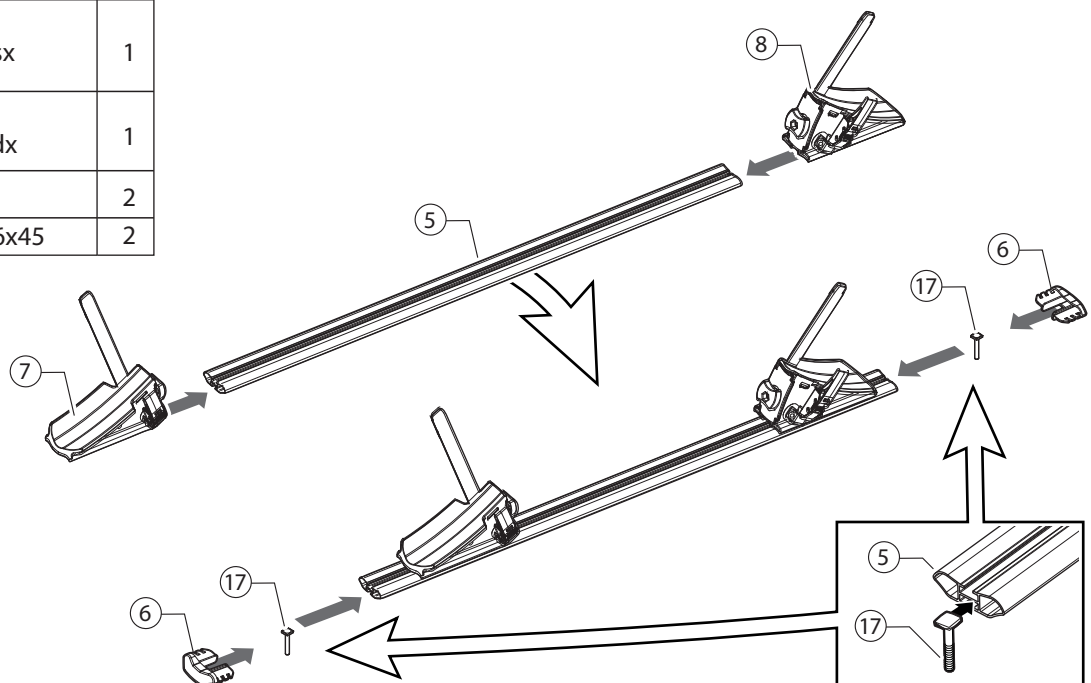

N.		Q.
4		1
15		2
		2

N.		Q.
1		1
2		1
3		1
14		4
12		2

N.		Q.
5		1
7	SX	1
8	dx	1
6		2
17		2

**x3**

N.		Q.
18	 6x55 mm 0.3x2.1"	2

N.		Q.
16		6
13		6

	<p>MIN Ø30 mm / 1.2" MAX Ø50 mm / 2"</p> <p>MIN 30x60 mm / 1.2"x2.4" MAX 50x70 mm / 2"x2.7"</p>	<p>MIN 22" MAX 29"</p>	<p>MAX 110mm / 4.3"</p>	<p>MAX 1260mm / 49.6"</p>
--	---	----------------------------	-------------------------	---------------------------

MIN Ø30 mm / 1.2"  
 MAX Ø50 mm / 2"  
 MIN 30x60 mm / 1.2"x2.4"  
 MAX 50x70 mm / 2"x 2.7"

MIN 22"  
 MAX 29"

MAX 110mm / 4.3"

MAX 1260mm / 49.6"

N.		Q.
11		1
21		1

N.		Q.
20	 ~2,5 m / 8.2ft	1

 	 Shadow T5 / T6 12,9 kg / 28.4lb	Standard bike (x3)  MAX 15kg / 33lb	E-bike (x2)  MAX 22kg / 48.5lb
	OR MAX 45 kg / 99 lb		