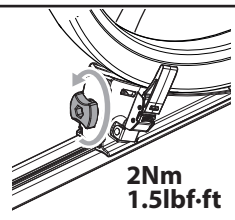

N.		Q.
4		1
15		2
		2

N.		Q.
1		1
2		1
3		1
14		4
12		2

N.		Q.
5		1
7	SX	1
8	dx	1
6		2
17		2

**x3**

N.		Q.
18	 6x55 mm 0.3x2.1"	2

N.		Q.
16		6
13		6

	<p>MIN Ø30 mm / 1.2" MAX Ø50 mm / 2"</p> <p>MIN 30x60 mm / 1.2"x2.4" MAX 50x70 mm / 2"x2.7"</p>	<p>MIN 22" MAX 29"</p>	<p>MAX 110mm / 4.3"</p>	<p>MAX 1260mm / 49.6"</p>
--	---	----------------------------	-------------------------	---------------------------

MIN Ø30 mm / 1.2"  
 MAX Ø50 mm / 2"  
 MIN 30x60 mm / 1.2"x2.4"  
 MAX 50x70 mm / 2"x 2.7"

MIN 22"  
 MAX 29"

MAX 110mm / 4.3"

MAX 1260mm / 49.6"

N.		Q.
11		1
21		1

N.		Q.
20	 ~2,5 m / 8.2ft	1

 	 Shadow T5 / T6 12,9 kg / 28.4lb	Standard bike (x3)  MAX 15kg / 33lb	E-bike (x2)  MAX 22kg / 48.5lb
	OR MAX 45 kg / 99 lb		