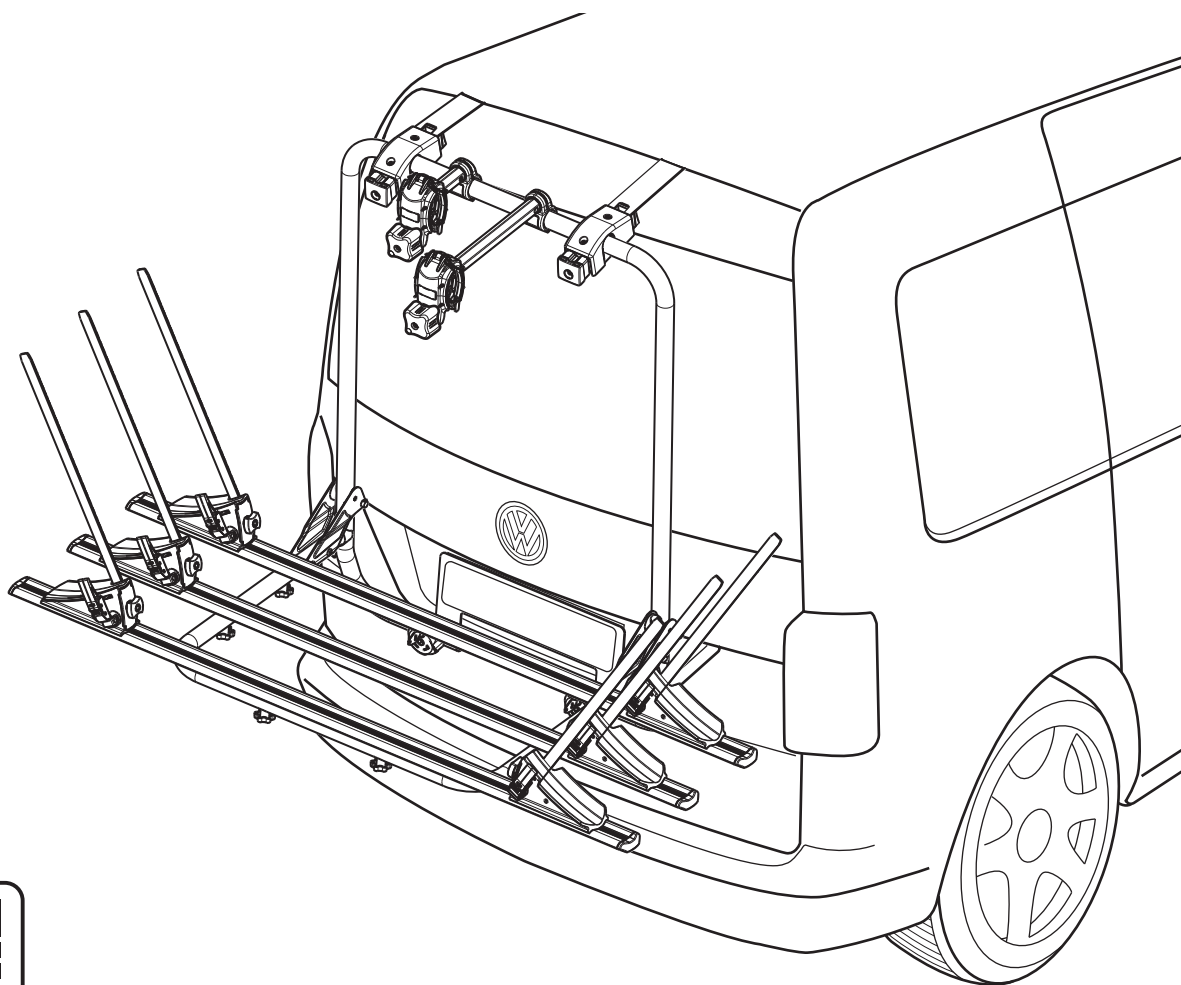

MEABO

free time on the move

SHADOW T5 / T6

IT Istruzioni di montaggio

EN Fitting instructions

DE Montageanleitung

FR Instructions de montage

ES Instrucciones de montaje

BG инструкции за сглобяване

CS Návod na montáž

DA Monteringsvejledning

EL Οδηγίες συναρμολόγησης

ET Paigaldusjuhend

FI Asennusohje

HR Uputa za sastavljanje

HU A felszerelés módja

LT Pritvirtinimo instrukcijos

LV Stiprināšanas instrukcija

NL Instrukcja montażu

NO Monteringsveiledning

PL Instrukcja montażu

PT Instruções de Montagem

RO Instrucțiuni de montare

RU Инструкции по установке

SK Návod na montáž

SL Navodila za pritrdjevanje

SV Monteringsanvisning

TK Uydurma talimat

ZH 裝修指導

AR تعليمات التجميع

Made in Italy