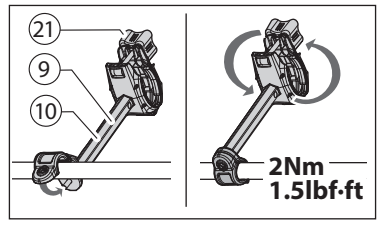

N.		Q.
4		1
15		2
		2

N.		Q.
1		1
2		1
3		1
14		4
12		2

N.		Q.
5		1
7	SX	1
8	dx	1
6		2
17		2

**x3**

N.		Q.
18	 6x55 mm 0.3x2.1"	2

N.		Q.
16		6
13		6

	<p>MIN Ø30 mm / 1.2" MAX Ø50 mm / 2"</p> <p>MIN 30x60 mm / 1.2"x2.4" MAX 50x70 mm / 2"x2.7"</p>	<p>MIN 22" MAX 29"</p>	<p>MAX 110mm / 4.3"</p>	<p>MAX 1260mm / 49.6"</p>
--	---	----------------------------	-------------------------	---------------------------

MIN Ø30 mm / 1.2"  
 MAX Ø50 mm / 2"  
 MIN 30x60 mm / 1.2"x2.4"  
 MAX 50x70 mm / 2"x 2.7"

MIN 22"  
 MAX 29"

MAX 110mm / 4.3"

MAX 1260mm / 49.6"

N.		Q.
11		1
21		1

N.		Q.
20	 ~2,5 m / 8.2ft	1

 	 Shadow T5 / T6 12,9 kg / 28.4lb	Standard bike (x3)  MAX 15kg / 33lb	E-bike (x2)  MAX 22kg / 48.5lb
	OR MAX 45 kg / 99 lb		