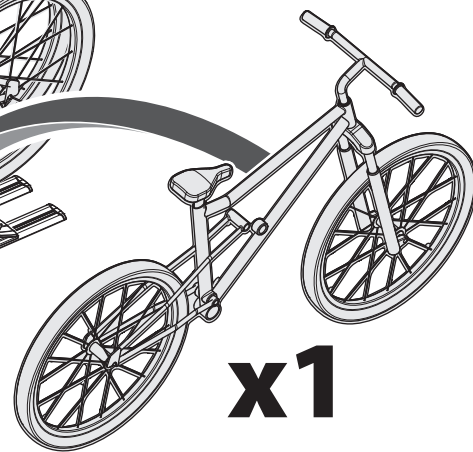

N.		Q.
4		1
15		2
		2

N.		Q.
1		1
2		1
3		1
14		4
12		2

N.		Q.
5		1
7	SX	1
8	dx	1
6		2
17		2

**x3**

N.		Q.
18	 6x55 mm 0.3x2.1"	2

N.		Q.
16		6
13		6

	<p>MIN Ø30 mm / 1.2" MAX Ø50 mm / 2"</p> <p>MIN 30x60 mm / 1.2"x2.4" MAX 50x70 mm / 2"x2.7"</p>	<p>MIN 22" MAX 29"</p>	<p>MAX 110mm / 4.3"</p>	<p>MAX 1260mm / 49.6"</p>
--	---	----------------------------	-------------------------	---------------------------

MIN Ø30 mm / 1.2"  
 MAX Ø50 mm / 2"  
 MIN 30x60 mm / 1.2"x2.4"  
 MAX 50x70 mm / 2"x 2.7"

MIN 22"  
 MAX 29"

MAX 110mm / 4.3"

MAX 1260mm / 49.6"

N.		Q.
11		1
21		1

N.		Q.
20	 ~2,5 m / 8.2ft	1

 	 Shadow T5 / T6 12,9 kg / 28.4lb	Standard bike (x3)  MAX 15kg / 33lb	E-bike (x2)  MAX 22kg / 48.5lb
	OR MAX 45 kg / 99 lb		