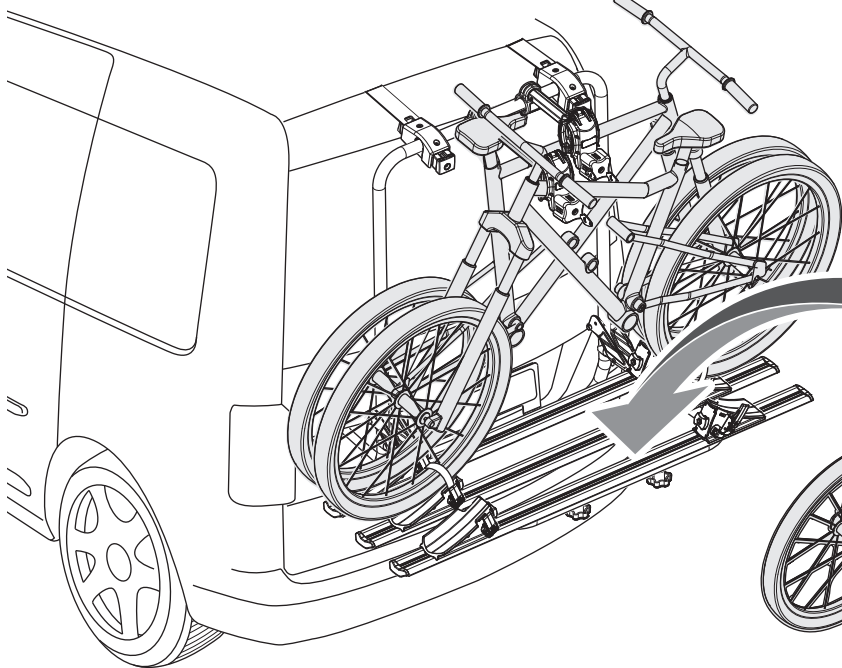

MIN Ø30 mm / 1.2"  
 MAX Ø50 mm / 2"  
 MIN 30x60 mm / 1.2"x2.4"  
 MAX 50x70 mm / 2"x 2.7"

MIN 22"  
 MAX 29"

MAX 110mm / 4.3"

MAX 1260mm / 49.6"

N.		Q.
11		1
21		1

N.		Q.
20	 ~2,5 m / 8.2ft	1

 	 Shadow T5 / T6 12,9 kg / 28.4lb	Standard bike (x3)  MAX 15kg / 33lb	E-bike (x2)  MAX 22kg / 48.5lb
	OR MAX 45 kg / 99 lb		