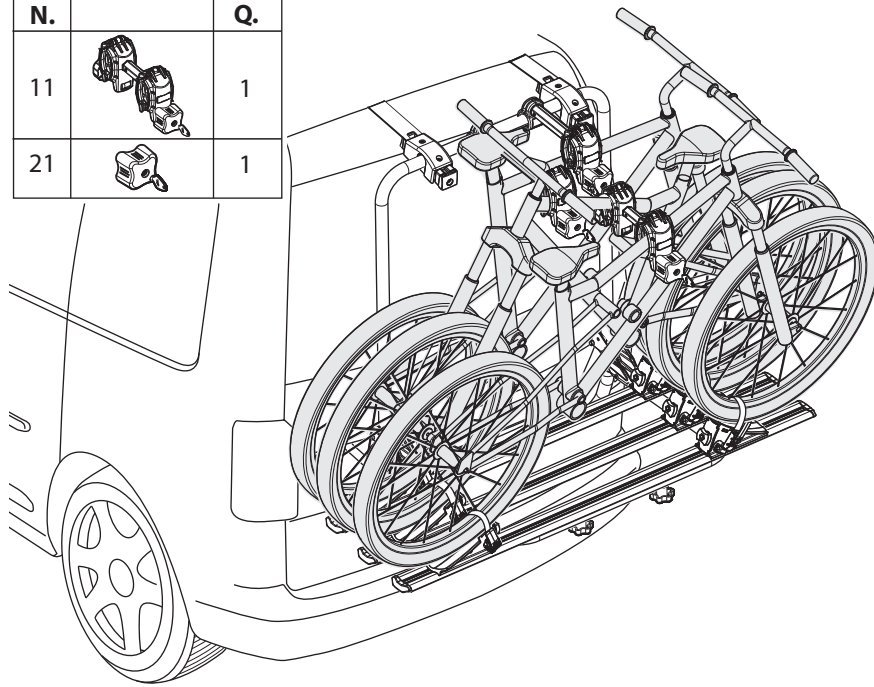

MIN Ø30 mm / 1.2"  
 MAX Ø50 mm / 2"  
 MIN 30x60 mm / 1.2"x2.4"  
 MAX 50x70 mm / 2"x 2.7"

MIN 22"  
 MAX 29"

MAX 110mm / 4.3"

MAX 1260mm / 49.6"

N.		Q.
11		1
21		1

N.		Q.
20	 ~2,5 m / 8.2ft	1

 	 Shadow T5 / T6 12,9 kg / 28.4lb	Standard bike (x3)  MAX 15kg / 33lb	E-bike (x2)  MAX 22kg / 48.5lb
	OR MAX 45 kg / 99 lb		