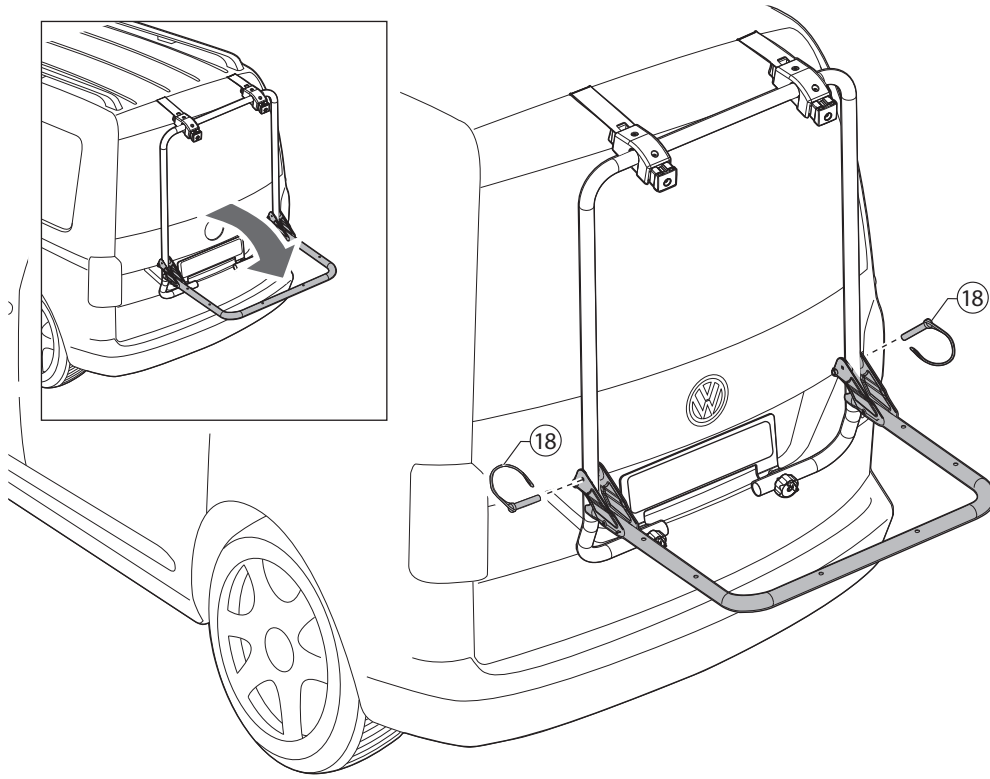

N.		Q.
18	6x55 mm 0.3x2.1"	2