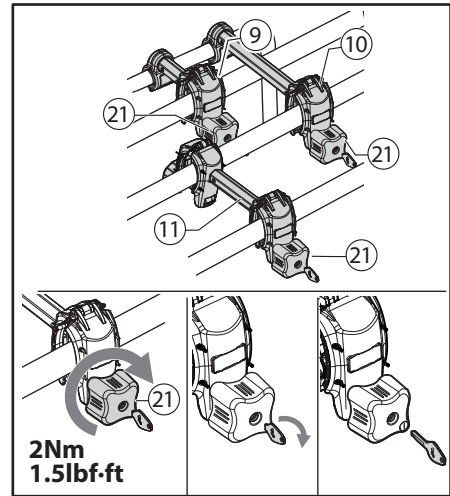

N.		Q.
4		1
15		2
		2

N.		Q.
1		1
2		1
3		1
14		4
12		2

N.		Q.
5		1
7	SX	1
8	dx	1
6		2
17		2

**x3**

N.		Q.
18	 6x55 mm 0.3x2.1"	2

N.		Q.
16		6
13		6

	<p>MIN Ø30 mm / 1.2" MAX Ø50 mm / 2"</p> <p>MIN 30x60 mm / 1.2"x2.4" MAX 50x70 mm / 2"x2.7"</p>	<p>MIN 22" MAX 29"</p>	<p>MAX 110mm / 4.3"</p>	<p>MAX 1260mm / 49.6"</p>
--	---	----------------------------	-------------------------	---------------------------

MIN Ø30 mm / 1.2"  
 MAX Ø50 mm / 2"  
 MIN 30x60 mm / 1.2"x2.4"  
 MAX 50x70 mm / 2"x 2.7"

MIN 22"  
 MAX 29"

MAX 110mm / 4.3"

MAX 1260mm / 49.6"

N.		Q.
11		1
21		1

N.		Q.
20	 ~2,5 m / 8.2ft	1

 	 Shadow T5 / T6 12,9 kg / 28.4lb	Standard bike (x3)  MAX 15kg / 33lb	E-bike (x2)  MAX 22kg / 48.5lb
	OR MAX 45 kg / 99 lb		