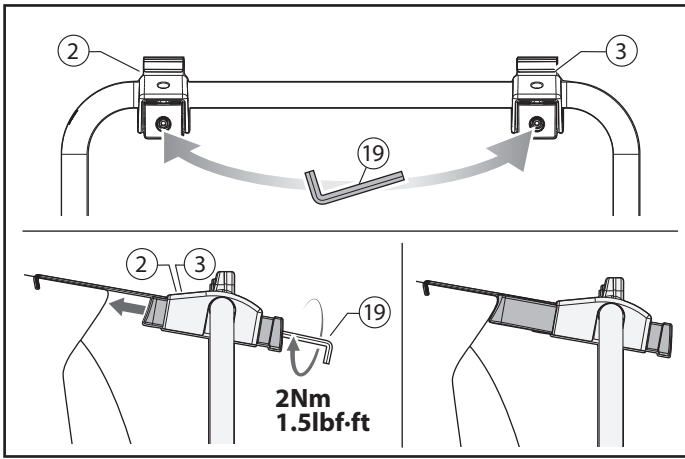

N.		Q.
4		1
15		2
		2

N.		Q.
1		1
2		1
3		1
14		4
12		2

N.		Q.
5		1
7	SX	1
8	dx	1
6		2
17		2

**x3**

N.		Q.
18	 6x55 mm 0.3x2.1"	2

N.		Q.
16		6
13		6

	<p>MIN Ø30 mm / 1.2" MAX Ø50 mm / 2"</p> <p>MIN 30x60 mm / 1.2"x2.4" MAX 50x70 mm / 2"x2.7"</p>	<p>MIN 22" MAX 29"</p>	<p>MAX 110mm / 4.3"</p>	<p>MAX 1260mm / 49.6"</p>
--	---	----------------------------	-------------------------	---------------------------

MIN Ø30 mm / 1.2"  
 MAX Ø50 mm / 2"  
 MIN 30x60 mm / 1.2"x2.4"  
 MAX 50x70 mm / 2"x 2.7"

MIN 22"  
 MAX 29"

MAX 110mm / 4.3"

MAX 1260mm / 49.6"

N.		Q.
11		1
21		1

N.		Q.
20	 ~2,5 m / 8.2ft	1

 	 Shadow T5 / T6 12,9 kg / 28.4lb	Standard bike (x3)  MAX 15kg / 33lb	E-bike (x2)  MAX 22kg / 48.5lb
	OR MAX 45 kg / 99 lb		