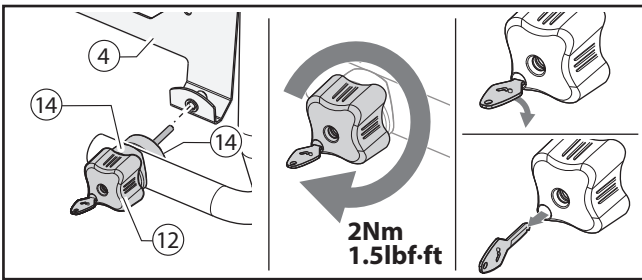

N.		Q.
5		1
7	SX	1
8	dx	1
6		2
17		2

x3