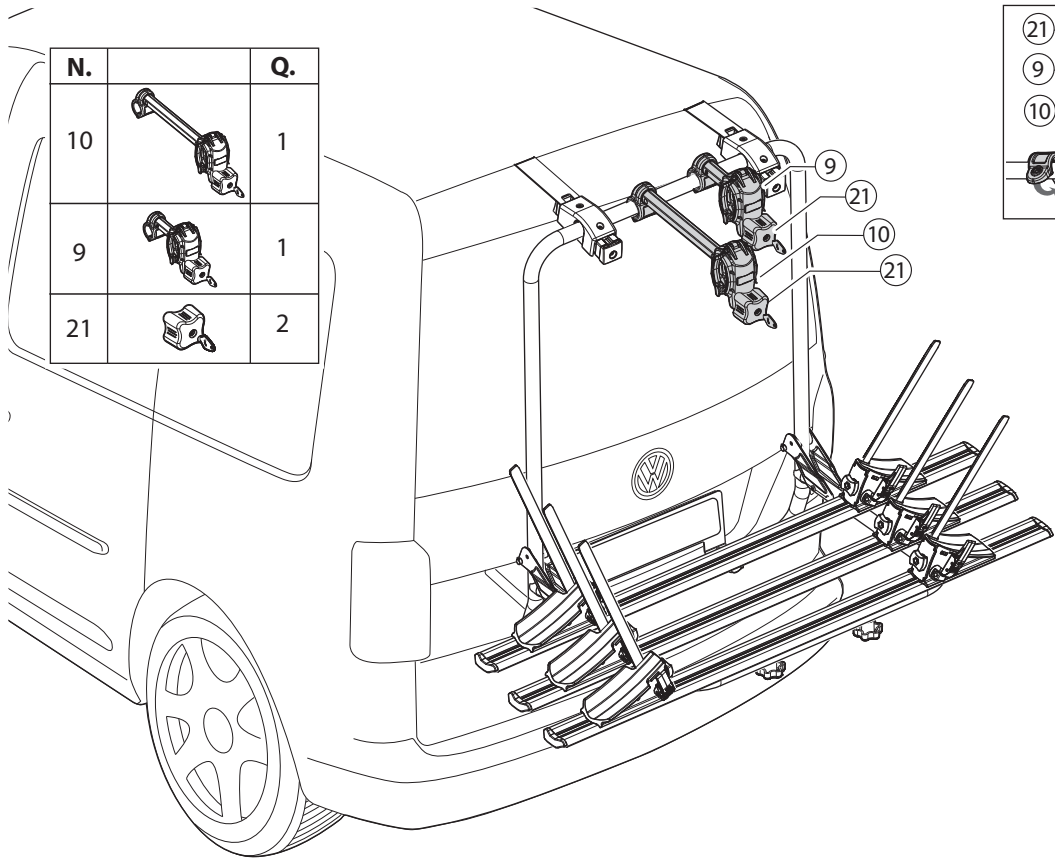

N.		Q.
4		1
15		2
		2

N.		Q.
1		1
2		1
3		1
14		4
12		2

N.		Q.
5		1
7	SX	1
8	dx	1
6		2
17		2

**x3**

N.		Q.
18	 6x55 mm 0.3x2.1"	2

N.		Q.
16		6
13		6

	<p>MIN Ø30 mm / 1.2" MAX Ø50 mm / 2"</p> <p>MIN 30x60 mm / 1.2"x2.4" MAX 50x70 mm / 2"x2.7"</p>	<p>MIN 22" MAX 29"</p>	<p>MAX 110mm / 4.3"</p>	<p>MAX 1260mm / 49.6"</p>
--	---	----------------------------	-------------------------	---------------------------

MIN Ø30 mm / 1.2"  
 MAX Ø50 mm / 2"  
 MIN 30x60 mm / 1.2"x2.4"  
 MAX 50x70 mm / 2"x 2.7"

MIN 22"  
 MAX 29"

MAX 110mm / 4.3"

MAX 1260mm / 49.6"

N.		Q.
11		1
21		1

N.		Q.
20	 ~2,5 m / 8.2ft	1

 	 Shadow T5 / T6 12,9 kg / 28.4lb	Standard bike (x3)  MAX 15kg / 33lb	E-bike (x2)  MAX 22kg / 48.5lb
	OR MAX 45 kg / 99 lb		