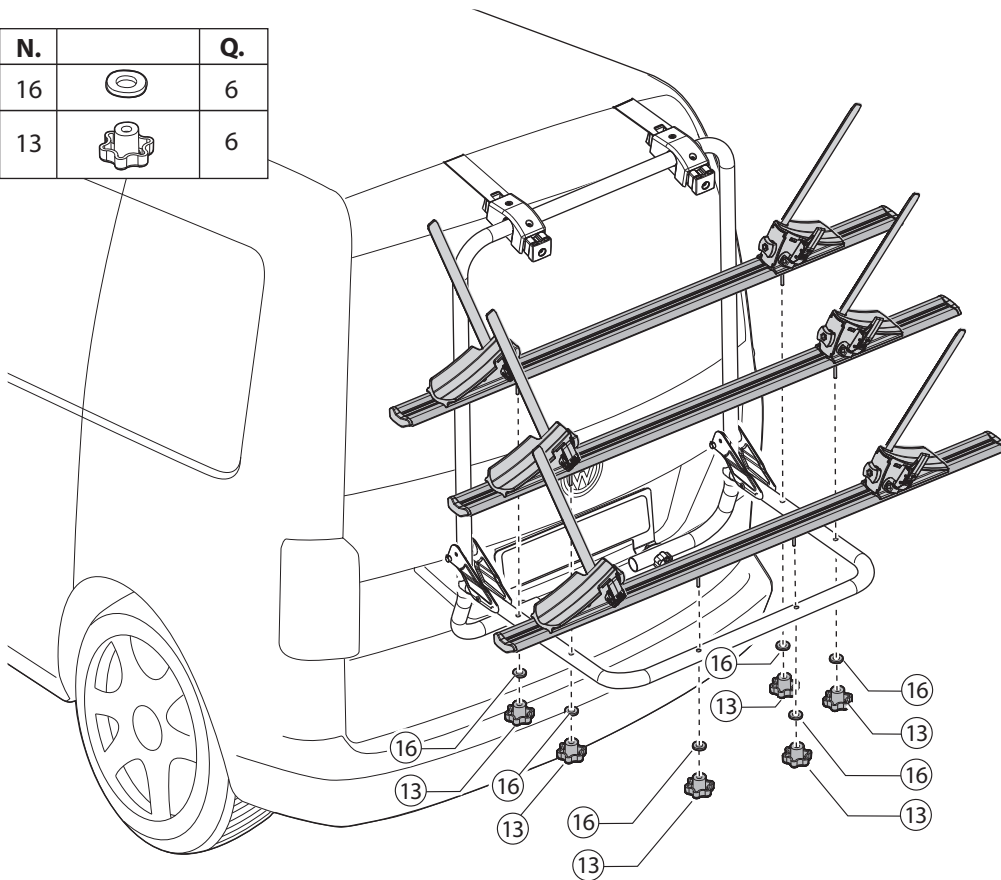

N.		Q.
4		1
15		2
		2

N.		Q.
1		1
2		1
3		1
14		4
12		2

N.		Q.
5		1
7	SX	1
8	dx	1
6		2
17		2

**x3**

N.		Q.
18	 6x55 mm 0.3x2.1"	2

N.		Q.
16		6
13		6

	<p>MIN Ø30 mm / 1.2" MAX Ø50 mm / 2"</p> <p>MIN 30x60 mm / 1.2"x2.4" MAX 50x70 mm / 2"x2.7"</p>	<p>MIN 22" MAX 29"</p>	<p>MAX 110mm / 4.3"</p>	<p>MAX 1260mm / 49.6"</p>
--	---	----------------------------	-------------------------	---------------------------

MIN Ø30 mm / 1.2"  
 MAX Ø50 mm / 2"  
 MIN 30x60 mm / 1.2"x2.4"  
 MAX 50x70 mm / 2"x 2.7"

MIN 22"  
 MAX 29"

MAX 110mm / 4.3"

MAX 1260mm / 49.6"

N.		Q.
11		1
21		1

N.		Q.
20	 ~2,5 m / 8.2ft	1

 	 Shadow T5 / T6 12,9 kg / 28.4lb	Standard bike (x3)  MAX 15kg / 33lb	E-bike (x2)  MAX 22kg / 48.5lb
	OR MAX 45 kg / 99 lb		