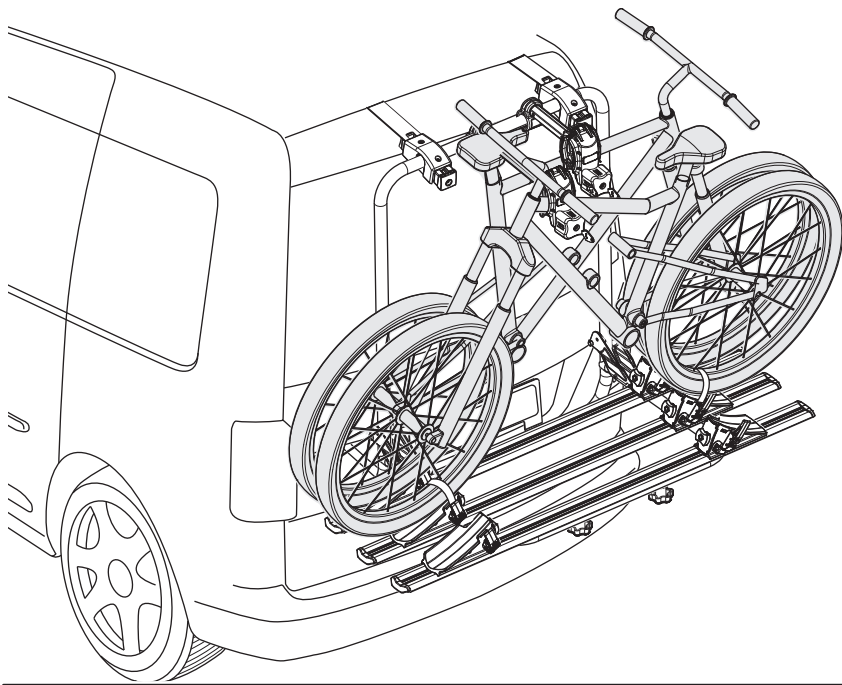

MIN Ø30 mm / 1.2"  
 MAX Ø50 mm / 2"  
 MIN 30x60 mm / 1.2"x2.4"  
 MAX 50x70 mm / 2"x 2.7"

MIN 22"  
 MAX 29"

MAX 110mm / 4.3"

MAX 1260mm / 49.6"

N.		Q.
11		1
21		1

N.		Q.
20	 ~2,5 m / 8.2ft	1

 	 Shadow T5 / T6 12,9 kg / 28.4lb	Standard bike (x3)  MAX 15kg / 33lb	E-bike (x2)  MAX 22kg / 48.5lb
	OR MAX 45 kg / 99 lb		