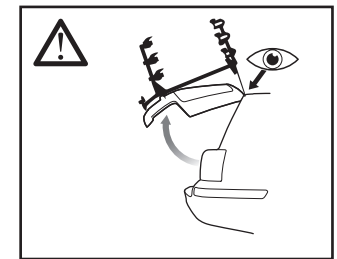

MIN Ø30 mm / 1.2"  
 MAX Ø50 mm / 2"  
 MIN 30x60 mm / 1.2"x2.4"  
 MAX 50x70 mm / 2"x 2.7"

MIN 22"  
 MAX 29"

MAX 110mm / 4.3"

MAX 1260mm / 49.6"

N.		Q.
11		1
21		1

N.		Q.
20	 ~2,5 m / 8.2ft	1

 	 Shadow T5 / T6 12,9 kg / 28.4lb	Standard bike (x3)  MAX 15kg / 33lb	E-bike (x2)  MAX 22kg / 48.5lb
	OR MAX 45 kg / 99 lb		