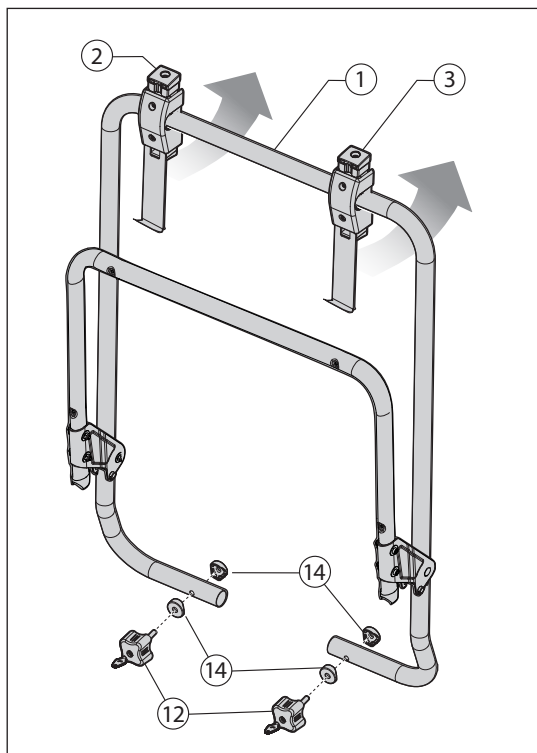

SV Monteringsanvisning

TK Uydurma talimat

ZH 裝修指導

AR تعليمات التجميع

Made in Italy

N	[IT]Componenti (Inclusi) [EN]Components (Included) [FR]Composants (Comprises) [DE]Die Komponenten (im Lieferumfang enthalten) [ES]Componentes (Incluido)	Q
1		1
2	 SX	1
3	 dx	1
4		1
5		3
6		6
7	 SX	3
8	 dx	3
9		1
10		1
11		1
12		2
13		6
14		4
15	 M8x20	2
	 M6x20	2
16	 6x12	6
17	 M6x45	6
18	 6x55 mm / 0.3x2.1"	2
19	 5mm / 0.2"	1
20	 2,5 m / 8.2ft	1
21		4

N.		Q.
4		1
15		2
		2

N.		Q.
1		1
2		1
3		1
14		4
12		2

N.		Q.
5		1
7	SX	1
8	dx	1
6		2
17		2

**x3**

N.		Q.
18	 6x55 mm 0.3x2.1"	2

N.		Q.
16		6
13		6

	<p>MIN Ø30 mm / 1.2" MAX Ø50 mm / 2"</p> <p>MIN 30x60 mm / 1.2"x2.4" MAX 50x70 mm / 2"x2.7"</p>	<p>MIN 22" MAX 29"</p>	<p>MAX 110mm / 4.3"</p>	<p>MAX 1260mm / 49.6"</p>
--	---	----------------------------	-------------------------	---------------------------

MIN Ø30 mm / 1.2"  
 MAX Ø50 mm / 2"  
 MIN 30x60 mm / 1.2"x2.4"  
 MAX 50x70 mm / 2"x 2.7"

MIN 22"  
 MAX 29"

MAX 110mm / 4.3"

MAX 1260mm / 49.6"

N.		Q.
11		1
21		1

N.		Q.
20	 ~2,5 m / 8.2ft	1

 	 Shadow T5 / T6 12,9 kg / 28.4lb	Standard bike (x3)  MAX 15kg / 33lb	E-bike (x2)  MAX 22kg / 48.5lb
	OR MAX 45 kg / 99 lb		