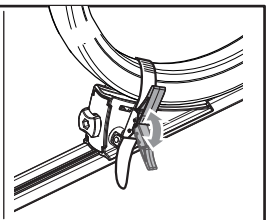

N.		Q.
4		1
15		2
		2

N.		Q.
1		1
2		1
3		1
14		4
12		2

N.		Q.
5		1
7	SX	1
8	dx	1
6		2
17		2

**x3**

N.		Q.
18	 6x55 mm 0.3x2.1"	2

N.		Q.
16		6
13		6

	<p>MIN Ø30 mm / 1.2" MAX Ø50 mm / 2"</p> <p>MIN 30x60 mm / 1.2"x2.4" MAX 50x70 mm / 2"x2.7"</p>	<p>MIN 22" MAX 29"</p>	<p>MAX 110mm / 4.3"</p>	<p>MAX 1260mm / 49.6"</p>
--	---	----------------------------	-------------------------	---------------------------

MIN Ø30 mm / 1.2"  
 MAX Ø50 mm / 2"  
 MIN 30x60 mm / 1.2"x2.4"  
 MAX 50x70 mm / 2"x 2.7"

MIN 22"  
 MAX 29"

MAX 110mm / 4.3"

MAX 1260mm / 49.6"

N.		Q.
11		1
21		1

N.		Q.
20	 ~2,5 m / 8.2ft	1

 	 Shadow T5 / T6 12,9 kg / 28.4lb	Standard bike (x3)  MAX 15kg / 33lb	E-bike (x2)  MAX 22kg / 48.5lb
	OR MAX 45 kg / 99 lb		