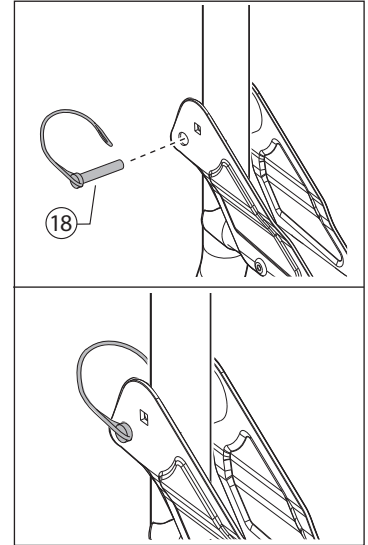

N.		Q.
4		1
15		2
		2

N.		Q.
1		1
2		1
3		1
14		4
12		2

N.		Q.
5		1
7	SX	1
8	dx	1
6		2
17		2

**x3**

N.		Q.
18	 6x55 mm 0.3x2.1"	2

N.		Q.
16		6
13		6

	<p>MIN Ø30 mm / 1.2" MAX Ø50 mm / 2"</p> <p>MIN 30x60 mm / 1.2"x2.4" MAX 50x70 mm / 2"x2.7"</p>	<p>MIN 22" MAX 29"</p>	<p>MAX 110mm / 4.3"</p>	<p>MAX 1260mm / 49.6"</p>
--	---	----------------------------	-------------------------	---------------------------

MIN Ø30 mm / 1.2"  
 MAX Ø50 mm / 2"  
 MIN 30x60 mm / 1.2"x2.4"  
 MAX 50x70 mm / 2"x 2.7"

MIN 22"  
 MAX 29"

MAX 110mm / 4.3"

MAX 1260mm / 49.6"

N.		Q.
11		1
21		1

N.		Q.
20	 ~2,5 m / 8.2ft	1

 	 Shadow T5 / T6 12,9 kg / 28.4lb	Standard bike (x3)  MAX 15kg / 33lb	E-bike (x2)  MAX 22kg / 48.5lb
	OR MAX 45 kg / 99 lb		