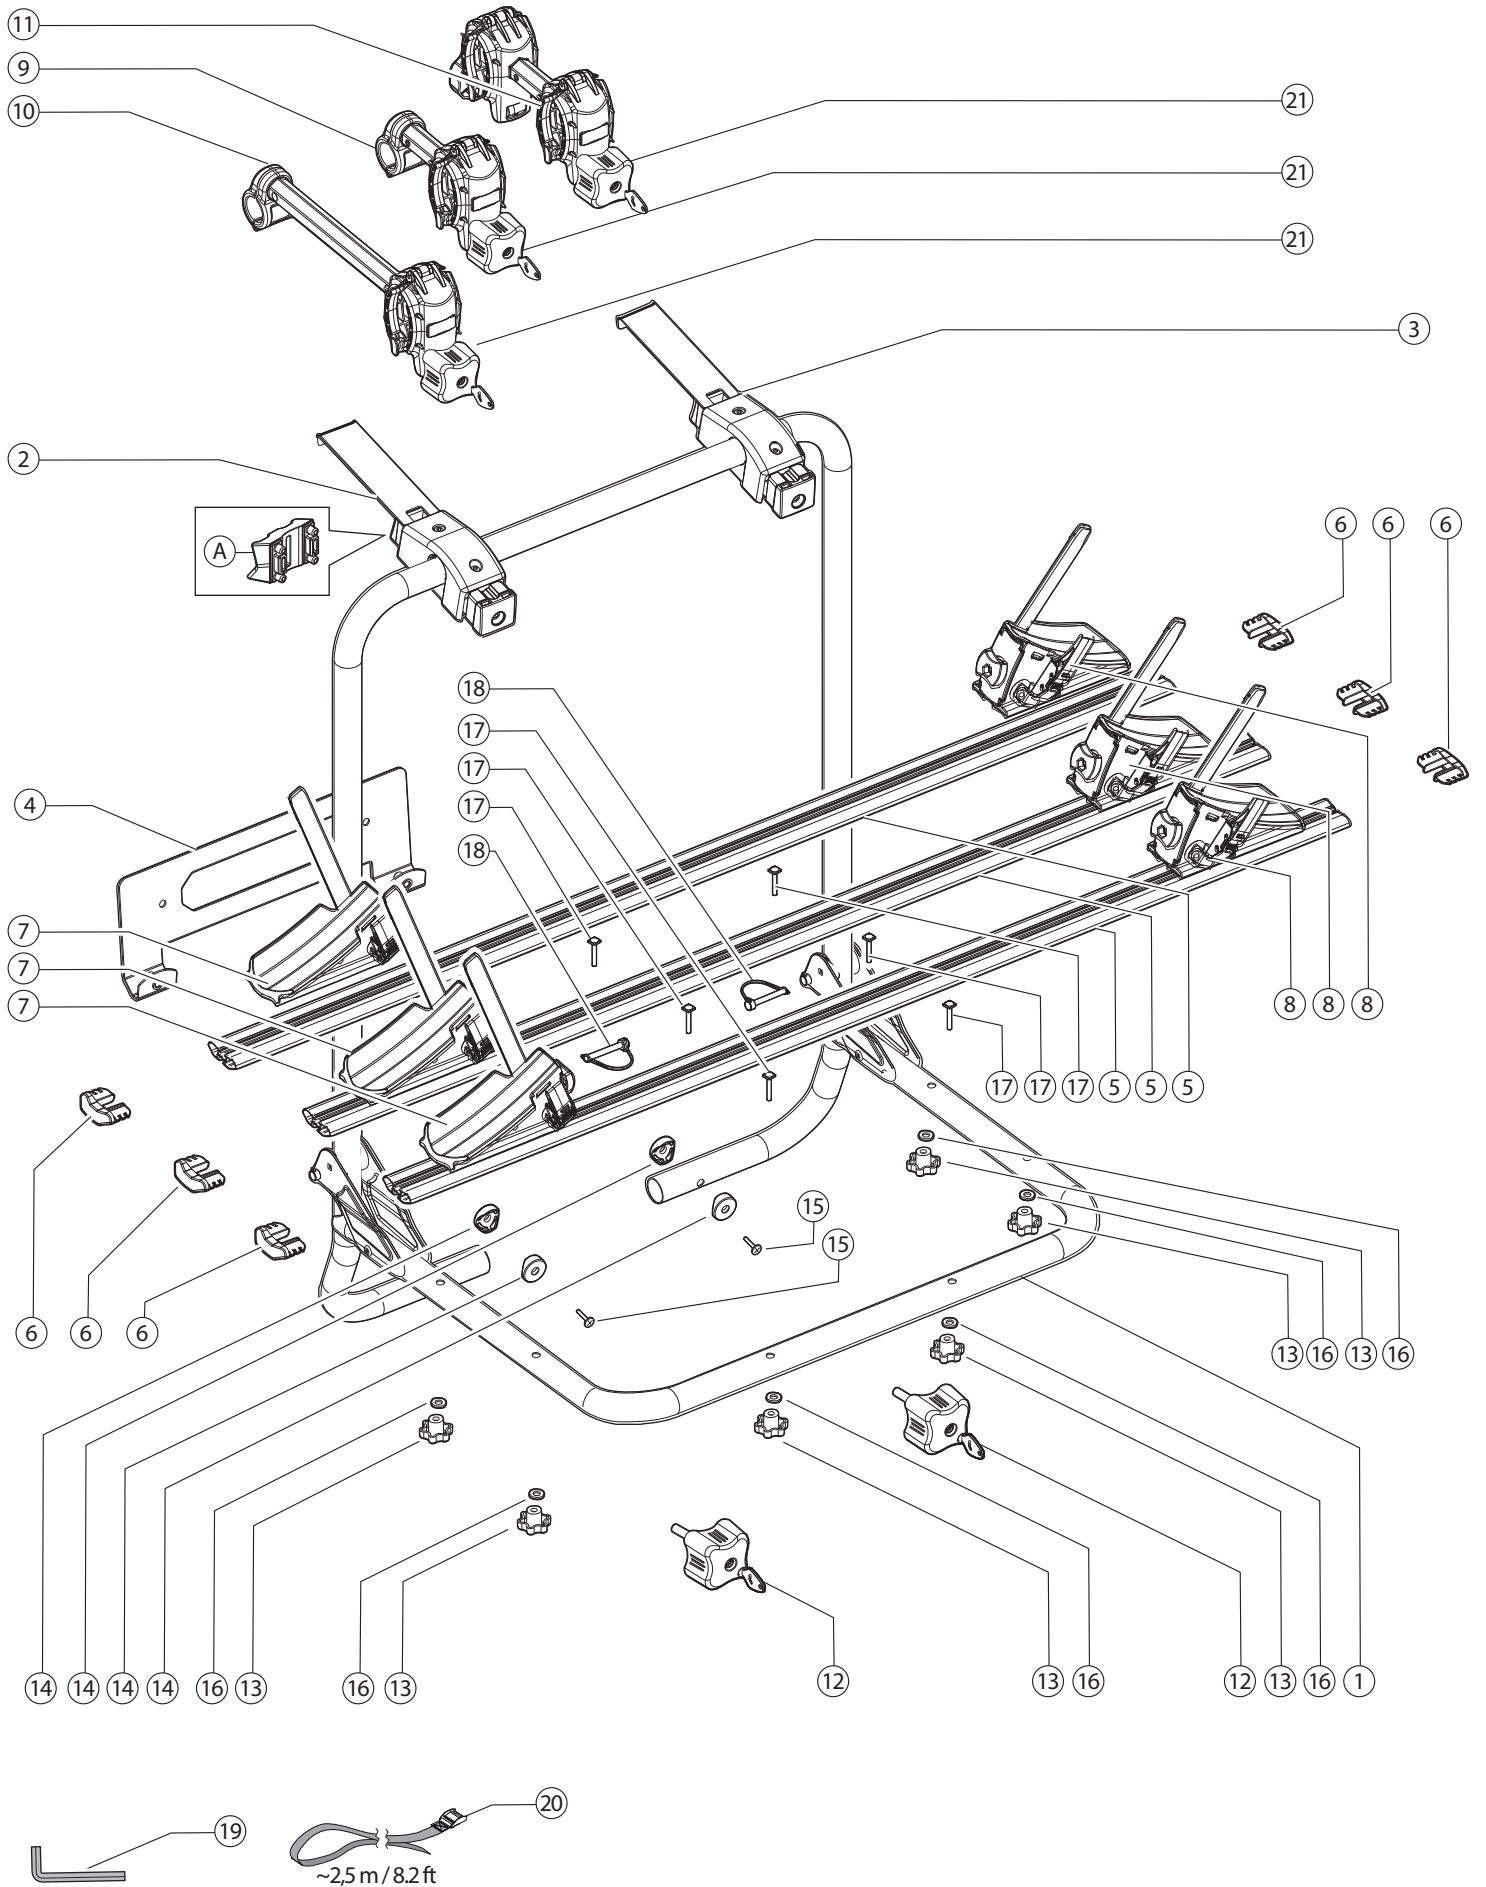

SV Monteringsanvisning

TK Uydurma talimat

ZH 裝修指導

AR تعليمات التجميع

Made in Italy

N	[IT]Componenti (Inclusi) [EN]Components (Included) [FR]Composants (Comprises) [DE]Die Komponenten (im Lieferumfang enthalten) [ES]Componentes (Incluido)	Q
1		1
2	 SX	1
3	 dx	1
4		1
5		3
6		6
7	 SX	3
8	 dx	3
9		1
10		1
11		1
12		2
13		6
14		4
15	 M8x20	2
	 M6x20	2
16	 6x12	6
17	 M6x45	6
18	 6x55 mm / 0.3x2.1"	2
19	 5mm / 0.2"	1
20	 2,5 m / 8.2ft	1
21		4

N.		Q.
4		1
15		2
		2

N.		Q.
1		1
2		1
3		1
14		4
12		2

N.		Q.
5		1
7	SX	1
8	dx	1
6		2
17		2

**x3**

N.		Q.
18	 6x55 mm 0.3x2.1"	2

N.		Q.
16		6
13		6

	<p>MIN Ø30 mm / 1.2" MAX Ø50 mm / 2"</p> <p>MIN 30x60 mm / 1.2"x2.4" MAX 50x70 mm / 2"x2.7"</p>	<p>MIN 22" MAX 29"</p>	<p>MAX 110mm / 4.3"</p>	<p>MAX 1260mm / 49.6"</p>
--	---	----------------------------	-------------------------	---------------------------

MIN Ø30 mm / 1.2"  
 MAX Ø50 mm / 2"  
 MIN 30x60 mm / 1.2"x2.4"  
 MAX 50x70 mm / 2"x 2.7"

MIN 22"  
 MAX 29"

MAX 110mm / 4.3"

MAX 1260mm / 49.6"

N.		Q.
11		1
21		1

N.		Q.
20	 ~2,5 m / 8.2ft	1

 	 Shadow T5 / T6 12,9 kg / 28.4lb	Standard bike (x3)  MAX 15kg / 33lb	E-bike (x2)  MAX 22kg / 48.5lb
	OR MAX 45 kg / 99 lb		