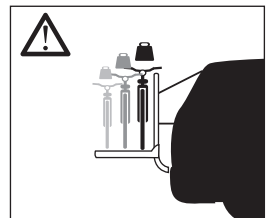

MIN Ø30 mm / 1.2"  
 MAX Ø50 mm / 2"  
 MIN 30x60 mm / 1.2"x2.4"  
 MAX 50x70 mm / 2"x 2.7"

MIN 22"  
 MAX 29"

MAX 110mm / 4.3"

MAX 1260mm / 49.6"

N.		Q.
11		1
21		1

N.		Q.
20	 ~2,5 m / 8.2ft	1

 	 Shadow T5 / T6 12,9 kg / 28.4lb	Standard bike (x3)  MAX 15kg / 33lb	E-bike (x2)  MAX 22kg / 48.5lb
	OR MAX 45 kg / 99 lb		