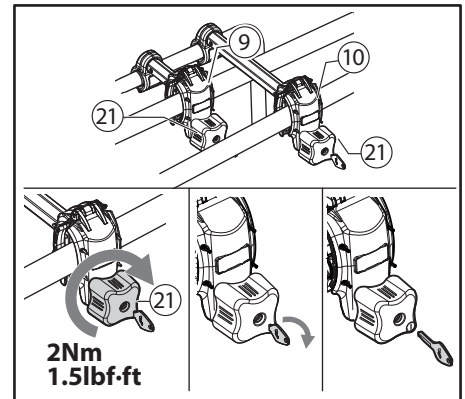

N.		Q.
4		1
15		2
		2

N.		Q.
1		1
2		1
3		1
14		4
12		2

N.		Q.
5		1
7	SX	1
8	dx	1
6		2
17		2

**x3**

N.		Q.
18	 6x55 mm 0.3x2.1"	2

N.		Q.
16		6
13		6

	<p>MIN Ø30 mm / 1.2" MAX Ø50 mm / 2"</p> <p>MIN 30x60 mm / 1.2"x2.4" MAX 50x70 mm / 2"x2.7"</p>	<p>MIN 22" MAX 29"</p>	<p>MAX 110mm / 4.3"</p>	<p>MAX 1260mm / 49.6"</p>
--	---	----------------------------	-------------------------	---------------------------

MIN Ø30 mm / 1.2"  
 MAX Ø50 mm / 2"  
 MIN 30x60 mm / 1.2"x2.4"  
 MAX 50x70 mm / 2"x 2.7"

MIN 22"  
 MAX 29"

MAX 110mm / 4.3"

MAX 1260mm / 49.6"

N.		Q.
11		1
21		1

N.		Q.
20	 ~2,5 m / 8.2ft	1

 	 Shadow T5 / T6 12,9 kg / 28.4lb	Standard bike (x3)  MAX 15kg / 33lb	E-bike (x2)  MAX 22kg / 48.5lb
	OR MAX 45 kg / 99 lb		