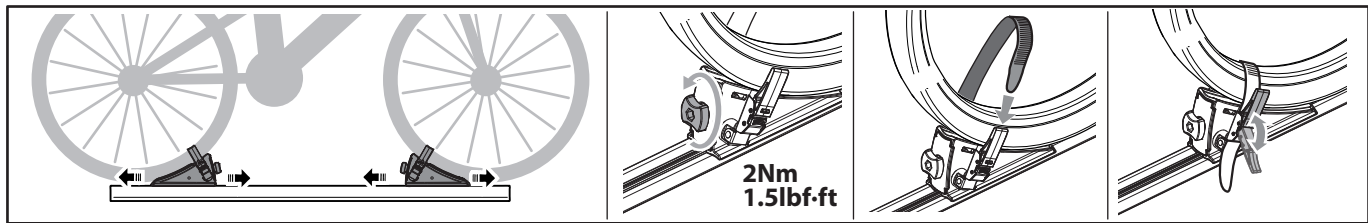

MIN Ø30 mm / 1.2"  
 MAX Ø50 mm / 2"  
 MIN 30x60 mm / 1.2"x2.4"  
 MAX 50x70 mm / 2"x 2.7"

MIN 22"  
 MAX 29"

MAX 110mm / 4.3"

MAX 1260mm / 49.6"

N.		Q.
11		1
21		1

N.		Q.
20	 ~2,5 m / 8.2ft	1

 	 Shadow T5 / T6 12,9 kg / 28.4lb	Standard bike (x3)  MAX 15kg / 33lb	E-bike (x2)  MAX 22kg / 48.5lb
	OR MAX 45 kg / 99 lb		