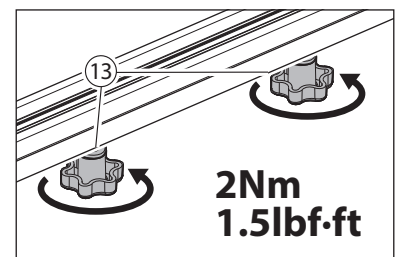

N.		Q.
4		1
15		2
		2

N.		Q.
1		1
2		1
3		1
14		4
12		2

N.		Q.
5		1
7	SX	1
8	dx	1
6		2
17		2

**x3**

N.		Q.
18	 6x55 mm 0.3x2.1"	2

N.		Q.
16		6
13		6

	<p>MIN Ø30 mm / 1.2" MAX Ø50 mm / 2"</p> <p>MIN 30x60 mm / 1.2"x2.4" MAX 50x70 mm / 2"x2.7"</p>	<p>MIN 22" MAX 29"</p>	<p>MAX 110mm / 4.3"</p>	<p>MAX 1260mm / 49.6"</p>
--	---	----------------------------	-------------------------	---------------------------

MIN Ø30 mm / 1.2"  
 MAX Ø50 mm / 2"  
 MIN 30x60 mm / 1.2"x2.4"  
 MAX 50x70 mm / 2"x 2.7"

MIN 22"  
 MAX 29"

MAX 110mm / 4.3"

MAX 1260mm / 49.6"

N.		Q.
11		1
21		1

N.		Q.
20	 ~2,5 m / 8.2ft	1

 	 Shadow T5 / T6 12,9 kg / 28.4lb	Standard bike (x3)  MAX 15kg / 33lb	E-bike (x2)  MAX 22kg / 48.5lb
	OR MAX 45 kg / 99 lb		