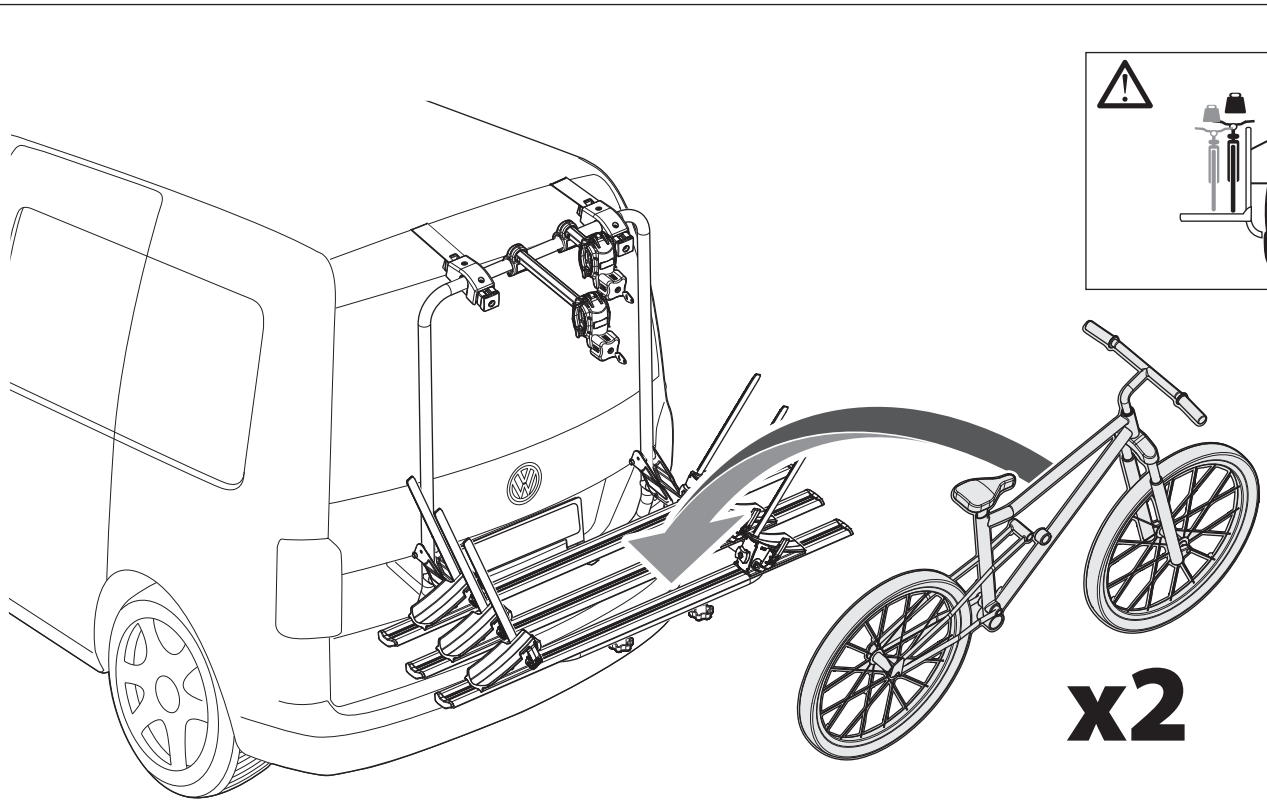

MIN Ø30 mm / 1.2" MAX Ø50 mm / 2" MIN 30x60 mm / 1.2"x2.4" MAX 50x70 mm / 2"x2.7"	MIN 22" MAX 29"	MAX 110mm / 4.3"	MAX 1260mm / 49.6"