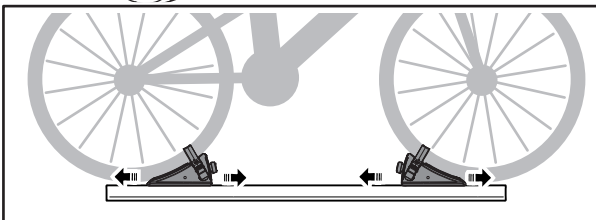

N.		Q.
4		1
15		2
		2

N.		Q.
1		1
2		1
3		1
14		4
12		2

N.		Q.
5		1
7	SX	1
8	dx	1
6		2
17		2

**x3**

N.		Q.
18	 6x55 mm 0.3x2.1"	2

N.		Q.
16		6
13		6

	<p>MIN Ø30 mm / 1.2" MAX Ø50 mm / 2"</p> <p>MIN 30x60 mm / 1.2"x2.4" MAX 50x70 mm / 2"x2.7"</p>	<p>MIN 22" MAX 29"</p>	<p>MAX 110mm / 4.3"</p>	<p>MAX 1260mm / 49.6"</p>
--	---	----------------------------	-------------------------	---------------------------

MIN Ø30 mm / 1.2"  
 MAX Ø50 mm / 2"  
 MIN 30x60 mm / 1.2"x2.4"  
 MAX 50x70 mm / 2"x 2.7"

MIN 22"  
 MAX 29"

MAX 110mm / 4.3"

MAX 1260mm / 49.6"

N.		Q.
11		1
21		1

N.		Q.
20	 ~2,5 m / 8.2ft	1

 	 Shadow T5 / T6 12,9 kg / 28.4lb	Standard bike (x3)  MAX 15kg / 33lb	E-bike (x2)  MAX 22kg / 48.5lb
	OR MAX 45 kg / 99 lb		