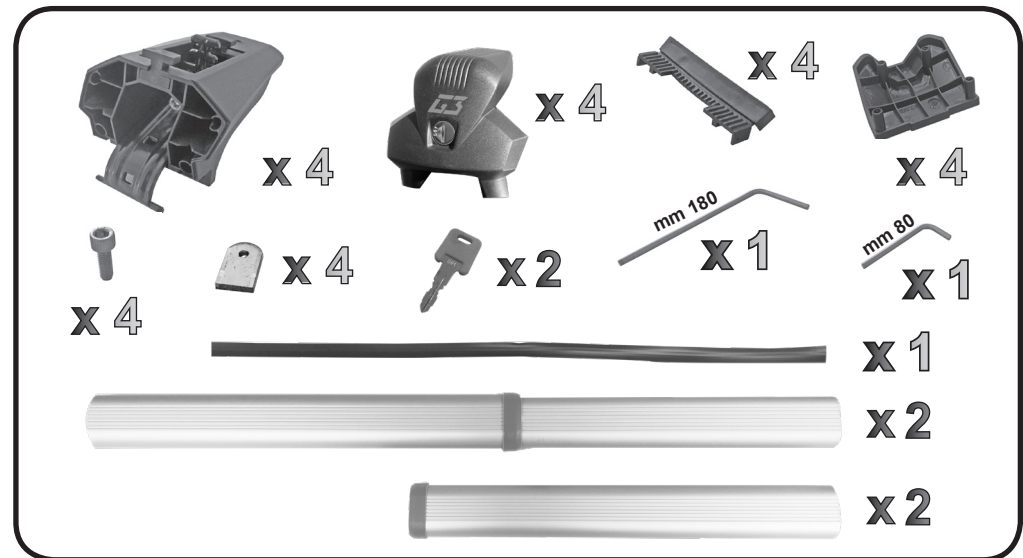

60.300

- I Istruzioni di montaggio
- GB Fitting instruction
- D Montageanleitung
- F Instructions de montage
- E Instrucciones de montaje
- NL Montage-instructies
- H Felszerelési utasítás
- CZ Návod na montáž
- PL Instrukcja montażu
- P Instruções de montagem
- SK Návod na montáž
- SLO Navodila za montažo
- S Monteringsanvisning
- N Monteringsveiledning
- DK Monteringsvejledning
- HR Upute za montažu
- GR Οδηγίες συναρμολόγησης
- RSU указания о порядке сборки
- RO Instrucțiuni de asamblare
- TR Montaj talimatları
- EST Paigaldusjuhendid
- FIN Asennusohjeita