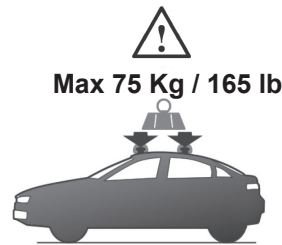

60.300

- I Istruzioni di montaggio
- GB Fitting instruction
- D Montageanleitung
- F Instructions de montage
- E Instrucciones de montaje
- NL Montage-instructies
- H Felszerelési utasítás
- CZ Návod na montáž
- PL Instrukcja montażu
- P Instruções de montagem
- SK Návod na montáž
- SLO Navodila za montažo
- S Monteringsanvisning
- N Monteringsveiledning
- DK Monteringsvejledning
- HR Upute za montažu
- GR Οδηγίες συναρμολόγησης
- RSU указания о порядке сборки
- RO Instrucțiuni de asamblare
- TR Montaj talimatları
- EST Paigaldusjuhendid
- FIN Asennusohjeita