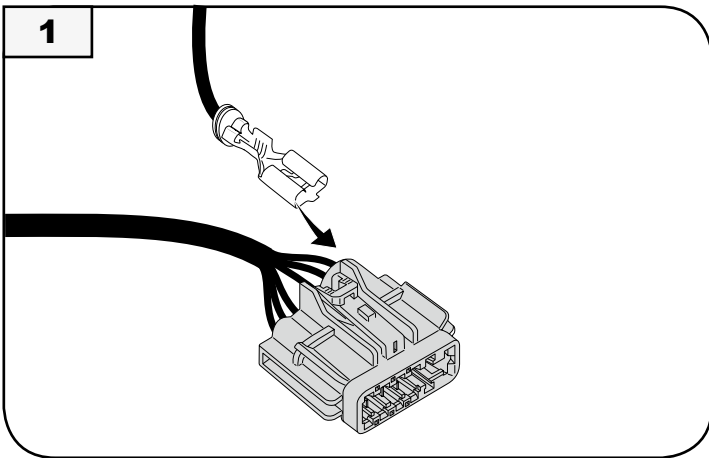

No. WYR251699R

- D** Inhalt
- GB** Packing list
- F** Contenu
- NL** Inhoud
- DK** Indeholder
- N** Innholdsfortegnelse
- S** Innehåll
- FIN** Sisältö
- I** Contenuto
- E** Contenido
- CZ** Obsah
- H** Tartalma
- RU** Содержание
- LT** Sudėtis
- LV** Sastāvs
- EST** Sisu
- SK** Obsah
- PL** Zawartość

E-Satz → Auto Stecker bk
e-kit → car socket bk

E-Satz →
e-kit →

E-Satz rd +30 →
e-kit rd +30 →