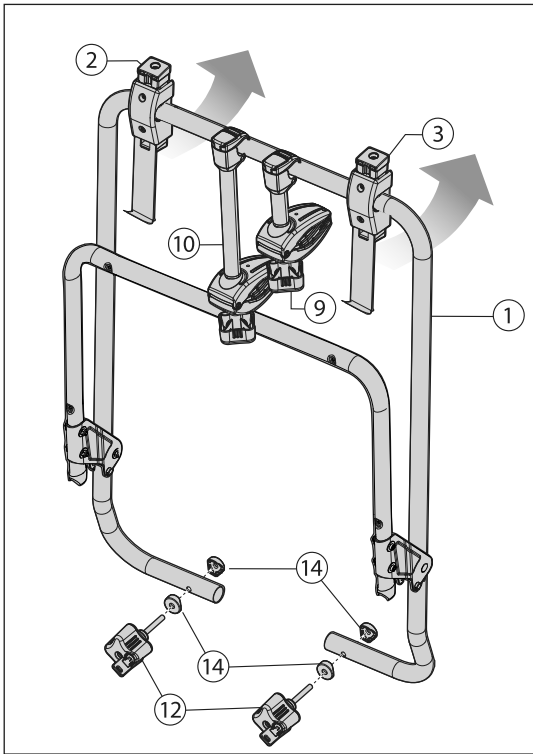

SK Návod na montáž

SL Navodila za pritrdjevanje

SV Monteringsanvisning

TK Uydurma talimat

ZH 裝修指導

AR تعليمات التجميع

N	[IT]Componenti (Inclusi) [EN]Components (Included) [FR]Composants (Comprises) [DE]Die Komponenten (im Lieferumfang enthalten) [ES]Componentes (Incluido)	Q
1		1
2	 SX	1
3	 DX	1
4		1
5		3
6		6
7	 SX	3
8	 DX	3
9		1
10		1
11		1
12		2
13		6
14		4
15	 M8x20	2
	 M6x12	2
16	 6x12	6
17	 M6x45	6
18	 6x55 mm/0.3x2.1"	2
19	 5mm/0.2"	1
20	 2,5 m/8.2ft	1
21		4

N	[IT]Ricambi (A Richiesta) [EN]Spare Parts (Made to order) [FR]Pièces de rechange (Sur commande) [DE]E Teile (auf Anfrage) [ES]Piezas de recambio (Previa solicitud)	Q	Codice-Code-Código
4		1	700030200000
6		2	700027100000
7	 SX	1	700027900000
8	 DX	1	
9		1	000128900000
10		1	000129000000
11		1	000129100000
12		2	700030300000
13		6	700049400000
14		4	
15	 M8x20	2	
	 M6x12	2	
16	 6x12	6	
17	 M6x45	6	
18	 6x55 mm / 0.3x2.1"	2	700015700000
19	 5mm / 0.2"	1	700025000000
20	 2,5 m / 8.2ft	1	700001100000
21		1	000026400000
12		2	700041400000
21		4	
A		2	700042700000

N.		Q.
1		1
2		1
3		1
14		4
12		2

N.		Q.
5		1
7		1
8		1
6		2
17		2

x3

N.		Q.
18	 6x55 mm 0.3x2.1"	2

N.		Q.
16		6
13		6

N.		Q.
21		2

MIN Ø23 mm / 1"
 MAX Ø75 mm / 3"
 MIN 30x60 mm / 1.2"x2.4"
 MAX 50x70 mm / 2"x 2.7"