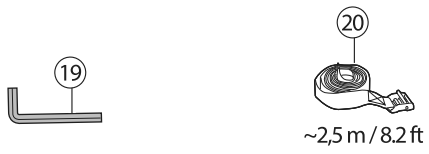

N	[IT]Componenti (Inclusi) [EN]Components (Included) [FR]Composants (Comprises) [DE]Die Komponenten (im Lieferumfang enthalten) [ES]Componentes (Incluido)	Q
1		1
2	SX	1
3	DX	1
4		1
5		3
6		6
7	SX	3
8	DX	3
9		1
10		1
11		1
12		2
13		6
14		4
15	M8x20	2
	M6x12	2
16	6x12	6
17	M6x45	6
18	6x55 mm/0.3x2.1"	2
19	5mm/0.2"	1
20	2,5 m/8.2ft	1
21		4

N	[IT]Ricambi (A Richiesta) [EN]Spare Parts (Made to order) [FR]Pièces de rechange (Sur commande) [DE]E Teile (auf Anfrage) [ES]Piezas de recambio (Previa solicitud)	Q	Codice-Code-Código
4		1	700030200000
6		2	700027100000
7	SX	1	700027900000
8	DX	1	
9		1	000128900000
10		1	000129000000
11		1	000129100000
12		2	700030300000
13		6	700049400000
14		4	
15	M8x20	2	
	M6x12	2	
16	6x12	6	
17	M6x45	6	
18	6x55 mm / 0.3x2.1"	2	700015700000
19	5mm / 0.2"	1	700025000000
20	2,5 m / 8.2ft	1	700001100000
21		1	000026400000
12		2	700041400000
21		4	
A		2	700042700000