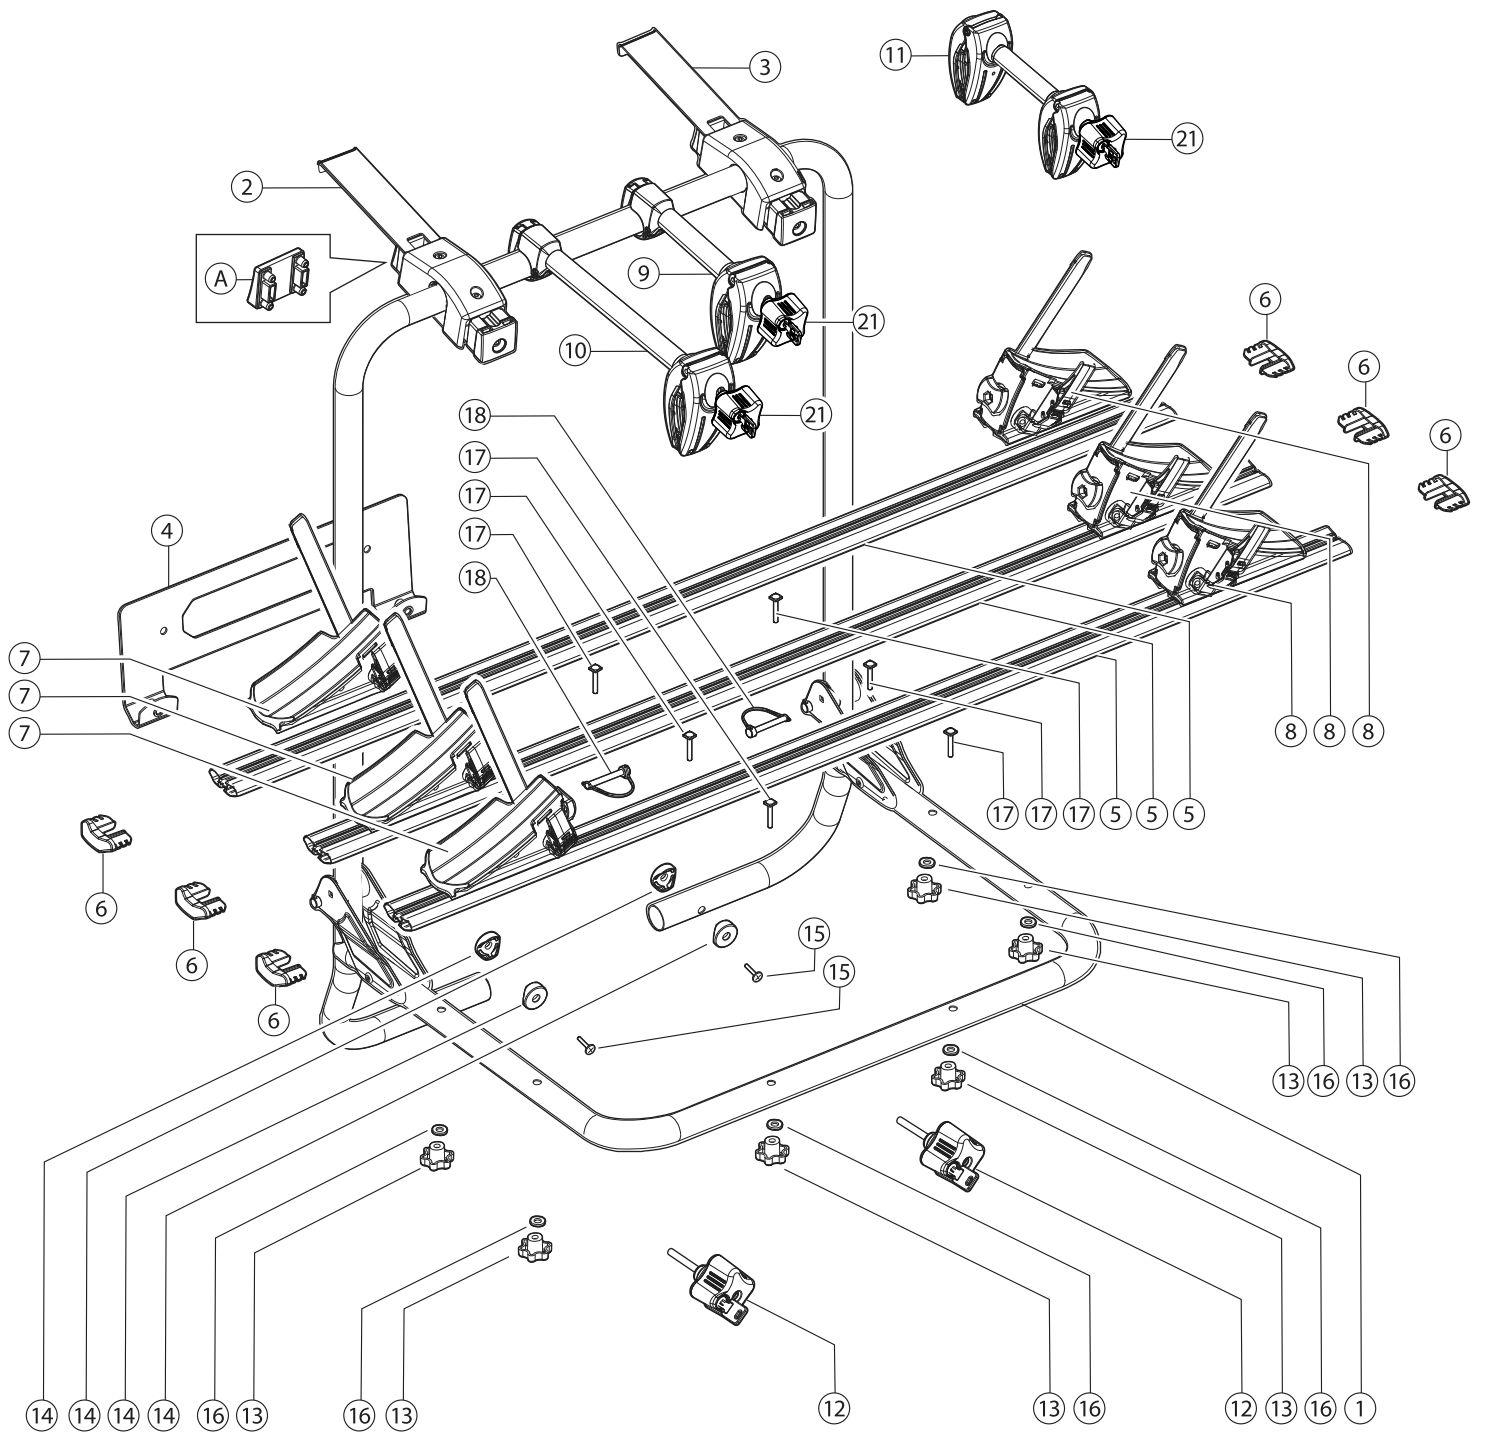

N	[IT]Componenti (Inclusi) [EN]Components (Included) [FR]Composants (Comprises) [DE]Die Komponenten (im Lieferumfang enthalten) [ES]Componentes (Incluido)	Q
1		1
2	SX	1
3	DX	1
4		1
5		3
6		6
7	SX	3
8	DX	3
9		1
10		1
11		1
12		2
13		6
14		4
15	M8x20	2
	M6x12	2
16	6x12	6
17	M6x45	6
18	6x55 mm/0.3x2.1"	2
19	5mm/0.2"	1
20	2,5 m/8.2ft	1
21		4

N	[IT]Ricambi (A Richiesta) [EN]Spare Parts (Made to order) [FR]Pièces de rechange (Sur commande) [DE]E Teile (auf Anfrage) [ES]Piezas de recambio (Previa solicitud)	Q	Codice-Code-Código
4		1	700030200000
6		2	700027100000
7	SX	1	700027900000
8	DX	1	
9		1	000128900000
10		1	000129000000
11		1	000129100000
12		2	700030300000
13		6	700049400000
14		4	
15	M8x20	2	
	M6x12	2	
16	6x12	6	
17	M6x45	6	
18	6x55 mm / 0.3x2.1"	2	700015700000
19	5mm / 0.2"	1	700025000000
20	2,5 m / 8.2ft	1	700001100000
21		1	000026400000
12		2	700041400000
21		4	
A		2	700042700000