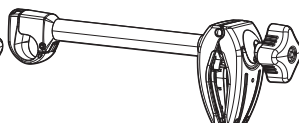

Art. 000129000000

Art. 000131000000