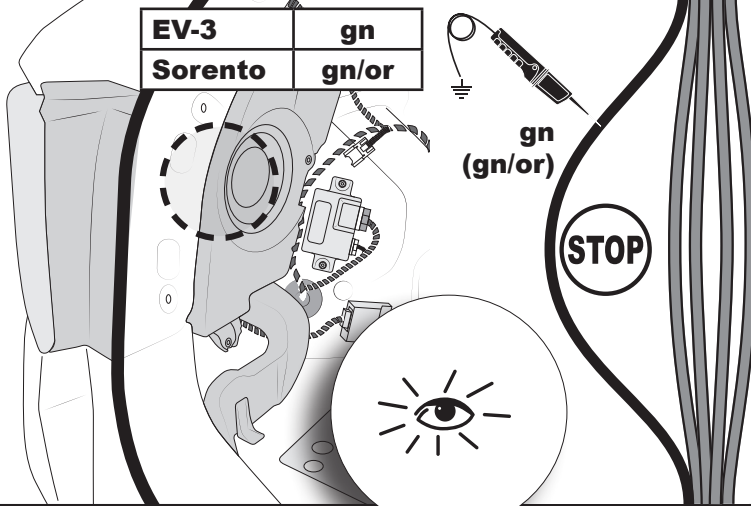

or/gn gn or or/bn

**E-Satz or/gn → kabel gn, E-Satz or/bn → kabel or**  
**e-kit or/gn → cabel car gn, e-kit or/bn → cabel car or**

**22** →

19

SORENTO

Fahrzeuge Stecker bk 32 pin  
car socket bk 32 pin

EV-3

20

CAN

rd  
bu

rd CAN H  
bu CAN L

CLICK!

E-Satz or/gn → kabel rd, E-Satz or/bn → kabel bu  
e-kit or/gn → cabel car rd, e-kit or/bn → cabel car bu

21

EV-3	gn
Sorento	gn/or