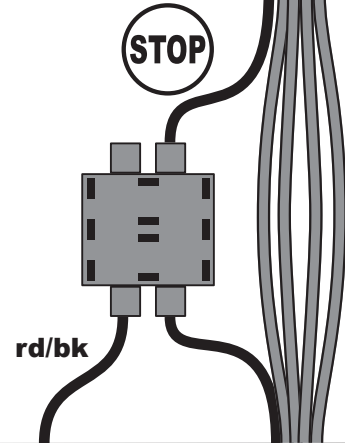

20

CAN

rd  
bu

rd CAN H  
bu CAN L

CLICK!

E-Satz or/gn → kabel rd, E-Satz or/bn → kabel bu  
e-kit or/gn → cabel car rd, e-kit or/bn → cabel car bu

21

EV-3	gn
Sorento	gn/or

gn  
(gn/or)

STOP

STOP

rd/bk

E-Satz rd/bk → kabel Fahrzeug STOP  
e-kit rd/bk → cabel car

22

22

**E-Satz** →  
**e-kit** →