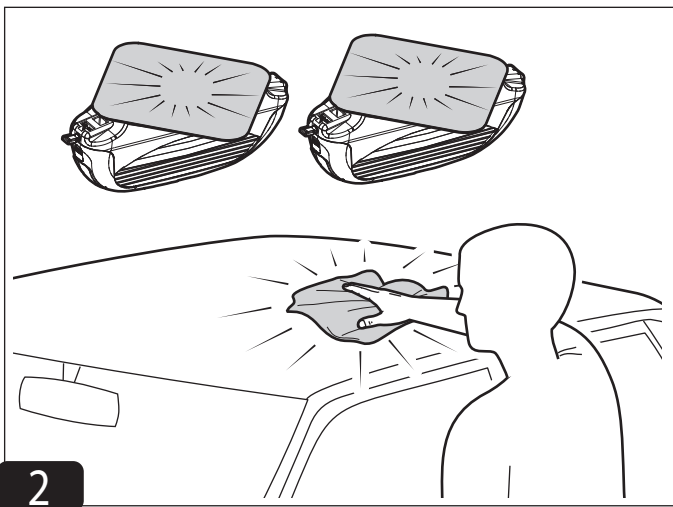

14

15

<p>Car Manual</p>	<p>ACONCAGUA</p>	<p>MAX 7kg 15.4 lb</p>	<p>MAX 7kg 15.4 lb</p>
<p>5,5 kg 12.1lb</p>	<p>x3</p>	<p>x2</p>	

Prodotto da:  
**F.lli Menabò s.r.l.**  
 Via 8 Marzo 3,  
 42025 Cavriago (RE), Italy  
 Tel. +39-0522/942840  
 info@flli-menabo.it  
 www.menabocaraccessories.com