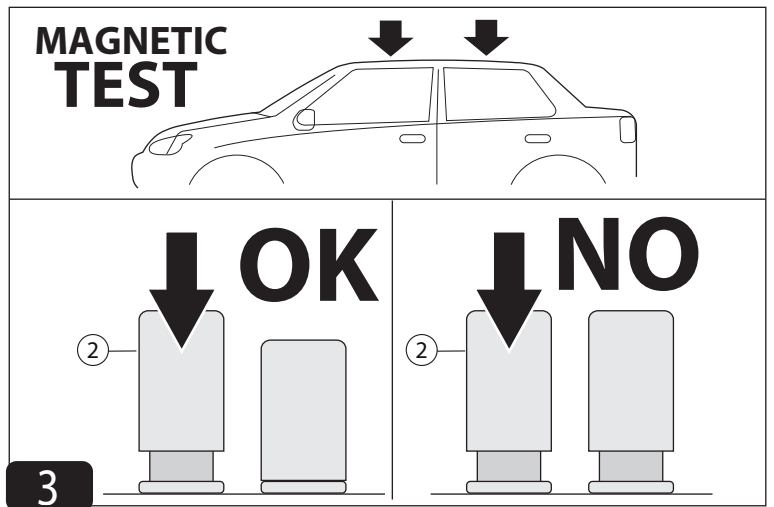

14

15

<p>Car Manual</p>	<p>ACONCAGUA</p>	<p>MAX 7kg 15.4 lb</p>	<p>MAX 7kg 15.4 lb</p>
<p>5,5 kg 12.1lb</p>	<p>x3</p>	<p>x2</p>	

Prodotto da:  
**F.lli Menabò s.r.l.**  
 Via 8 Marzo 3,  
 42025 Cavriago (RE), Italy  
 Tel. +39-0522/942840  
 info@flli-menabo.it  
 www.menabocaraccessories.com