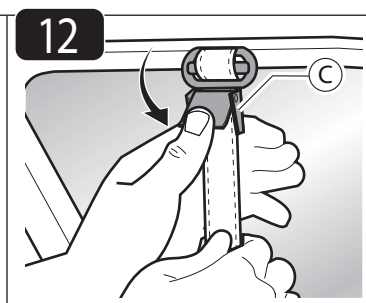

14

15

<p>Car Manual</p>	<p>ACONCAGUA</p>	<p>MAX 7kg 15.4 lb</p>	<p>MAX 7kg 15.4 lb</p>
<p>5,5 kg 12.1lb</p>	<p>x3</p>	<p>x2</p>	

Prodotto da:  
**F.lli Menabò s.r.l.**  
 Via 8 Marzo 3,  
 42025 Cavriago (RE), Italy  
 Tel. +39-0522/942840  
 info@flli-menabo.it  
 www.menabocaraccessories.com