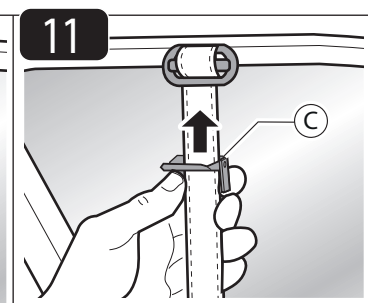

14

15

<p>Car Manual</p>	<p>ACONCAGUA</p>	<p>MAX 7kg 15.4 lb</p>	<p>MAX 7kg 15.4 lb</p>
<p>5,5 kg 12.1lb</p>	<p>x3</p>	<p>x2</p>	

Prodotto da:  
**F.lli Menabò s.r.l.**  
 Via 8 Marzo 3,  
 42025 Cavriago (RE), Italy  
 Tel. +39-0522/942840  
 info@flli-menabo.it  
 www.menabocaraccessories.com