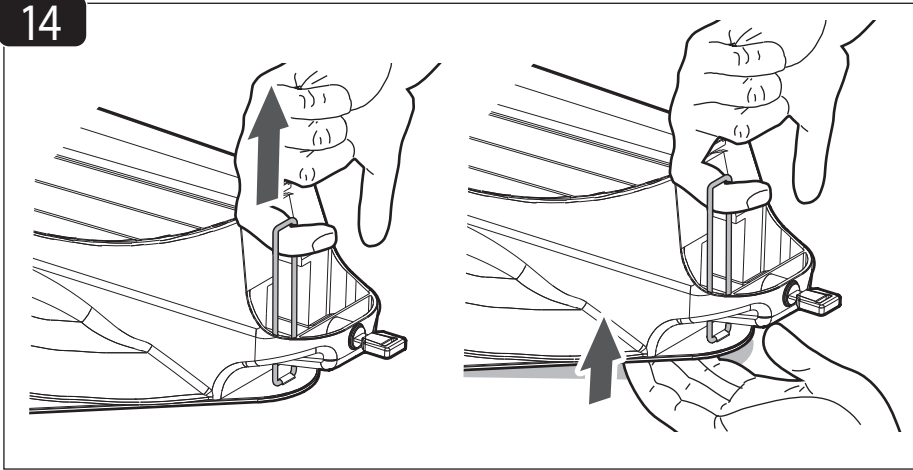

14

15

<p>Car Manual</p>	<p>ACONCAGUA</p>	<p>MAX 7kg 15.4 lb</p>	<p>MAX 7kg 15.4 lb</p>
<p>5,5 kg 12.1lb</p>	<p>x3</p>	<p>x2</p>	

Prodotto da:  
**F.lli Menabò s.r.l.**  
 Via 8 Marzo 3,  
 42025 Cavriago (RE), Italy  
 Tel. +39-0522/942840  
 info@flli-menabo.it  
 www.menabocaraccessories.com