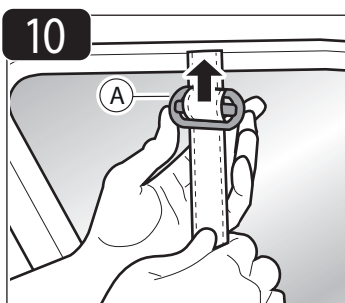

14

15

<p>Car Manual</p>	<p>ACONCAGUA</p>	<p>MAX 7kg 15.4 lb</p>	<p>MAX 7kg 15.4 lb</p>
<p>5,5 kg 12.1lb</p>	<p>x3</p>	<p>x2</p>	

Prodotto da:  
**F.lli Menabò s.r.l.**  
 Via 8 Marzo 3,  
 42025 Cavriago (RE), Italy  
 Tel. +39-0522/942840  
 info@flli-menabo.it  
 www.menabocaraccessories.com