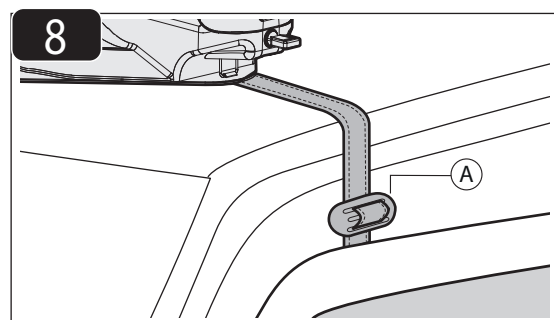

14

15

<p>Car Manual</p>	<p>ACONCAGUA</p>	<p>MAX 7kg 15.4 lb</p>	<p>MAX 7kg 15.4 lb</p>
<p>5,5 kg 12.1lb</p>	<p>x3</p>	<p>x2</p>	

Prodotto da:  
**F.lli Menabò s.r.l.**  
 Via 8 Marzo 3,  
 42025 Cavriago (RE), Italy  
 Tel. +39-0522/942840  
 info@flli-menabo.it  
 www.menabocaraccessories.com