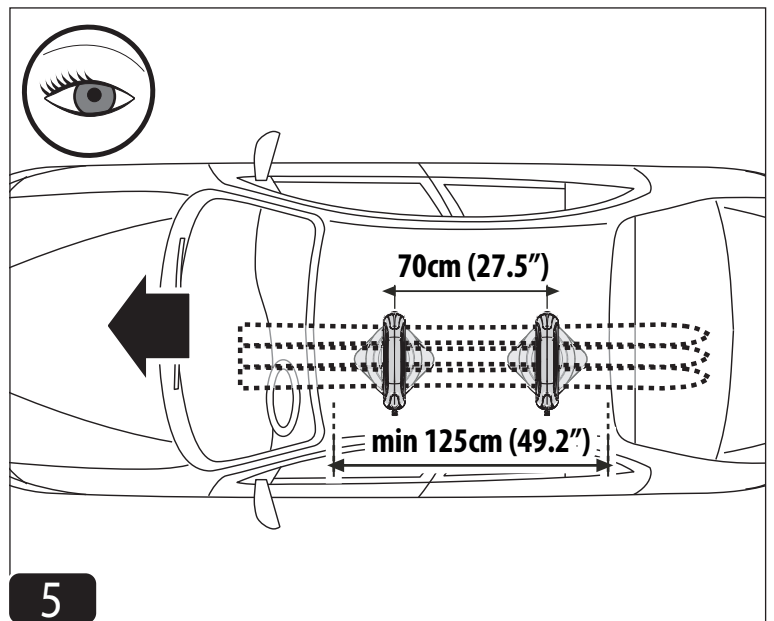

14

15

<p>Car Manual</p>	<p>ACONCAGUA</p>	<p>MAX 7kg 15.4 lb</p>	<p>MAX 7kg 15.4 lb</p>
<p>5,5 kg 12.1lb</p>	<p>x3</p>	<p>x2</p>	

Prodotto da:  
**F.lli Menabò s.r.l.**  
 Via 8 Marzo 3,  
 42025 Cavriago (RE), Italy  
 Tel. +39-0522/942840  
 info@flli-menabo.it  
 www.menabocaraccessories.com