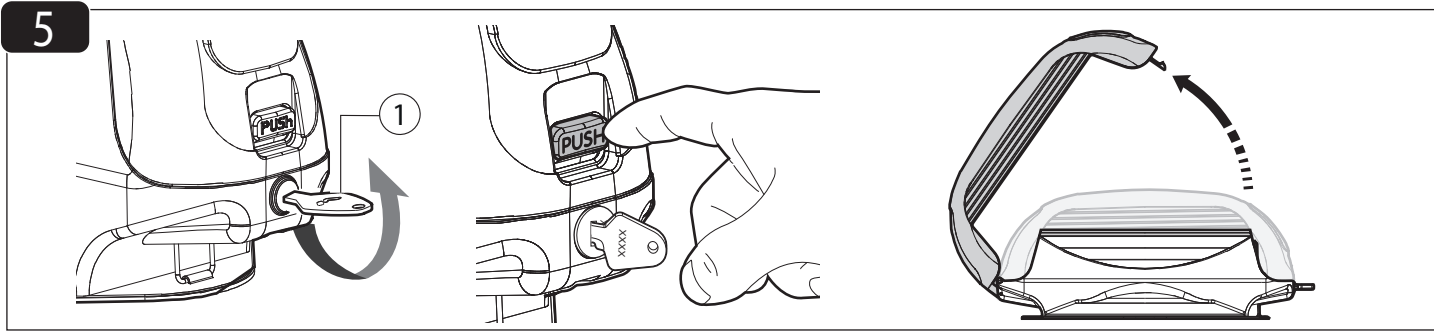

14

15

<p>Car Manual</p>	<p>ACONCAGUA</p>	<p>MAX 7kg 15.4 lb</p>	<p>MAX 7kg 15.4 lb</p>
<p>5,5 kg 12.1lb</p>	<p>x3</p>	<p>x2</p>	

Prodotto da:  
**F.lli Menabò s.r.l.**  
 Via 8 Marzo 3,  
 42025 Cavriago (RE), Italy  
 Tel. +39-0522/942840  
 info@flli-menabo.it  
 www.menabocaraccessories.com