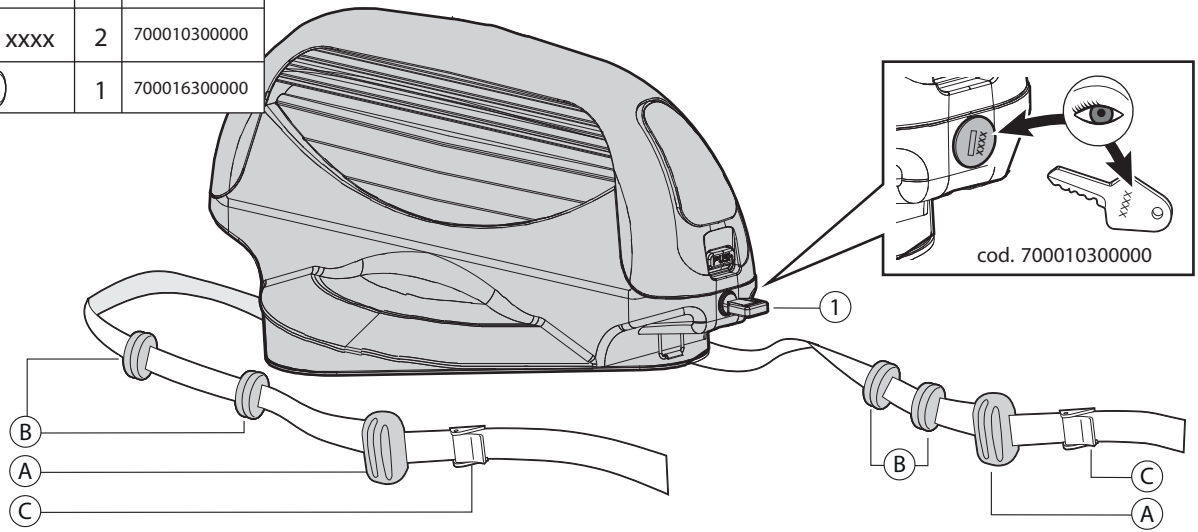

14

15

<p>Car Manual</p>	<p>ACONCAGUA</p>	<p>MAX 7kg 15.4 lb</p>	<p>MAX 7kg 15.4 lb</p>
<p>5,5 kg 12.1lb</p>	<p>x3</p>	<p>x2</p>	

Prodotto da:  
**F.lli Menabò s.r.l.**  
 Via 8 Marzo 3,  
 42025 Cavriago (RE), Italy  
 Tel. +39-0522/942840  
 info@flli-menabo.it  
 www.menabocaraccessories.com