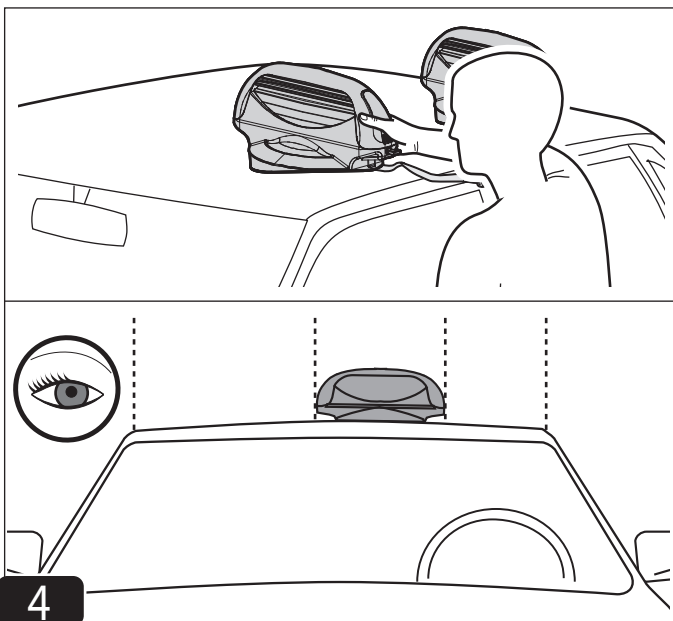

14

15

<p>Car Manual</p>	<p>ACONCAGUA</p>	<p>MAX 7kg 15.4 lb</p>	<p>MAX 7kg 15.4 lb</p>
<p>5,5 kg 12.1lb</p>	<p>x3</p>	<p>x2</p>	

Prodotto da:  
**F.lli Menabò s.r.l.**  
 Via 8 Marzo 3,  
 42025 Cavriago (RE), Italy  
 Tel. +39-0522/942840  
 info@flli-menabo.it  
 www.menabocaraccessories.com