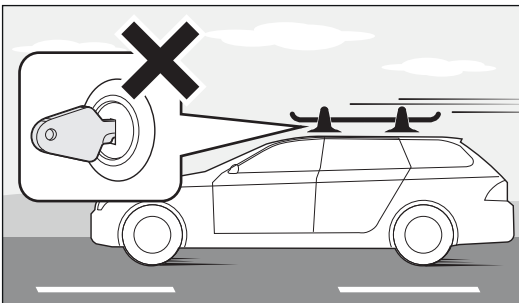

14

15

<p>Car Manual</p>	<p>ACONCAGUA</p>	<p>MAX 7kg 15.4 lb</p>	<p>MAX 7kg 15.4 lb</p>
<p>5,5 kg 12.1lb</p>	<p>x3</p>	<p>x2</p>	

Prodotto da:  
**F.lli Menabò s.r.l.**  
 Via 8 Marzo 3,  
 42025 Cavriago (RE), Italy  
 Tel. +39-0522/942840  
 info@flli-menabo.it  
 www.menabocaraccessories.com