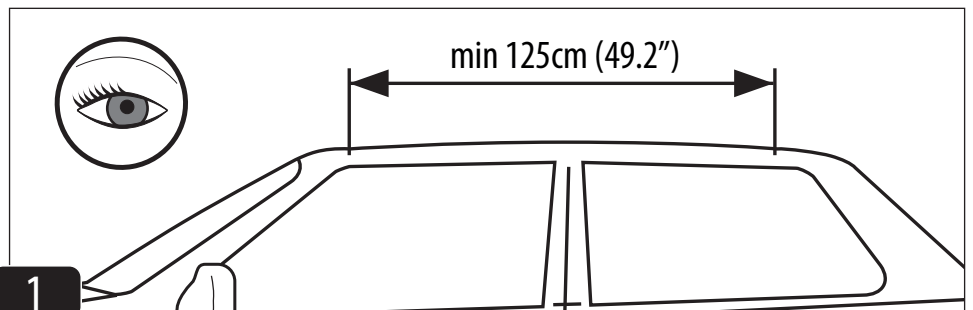

14

15

<p>Car Manual</p>	<p>ACONCAGUA</p>	<p>MAX 7kg 15.4 lb</p>	<p>MAX 7kg 15.4 lb</p>
<p>5,5 kg 12.1lb</p>	<p>x3</p>	<p>x2</p>	

Prodotto da:  
**F.lli Menabò s.r.l.**  
 Via 8 Marzo 3,  
 42025 Cavriago (RE), Italy  
 Tel. +39-0522/942840  
 info@flli-menabo.it  
 www.menabocaraccessories.com