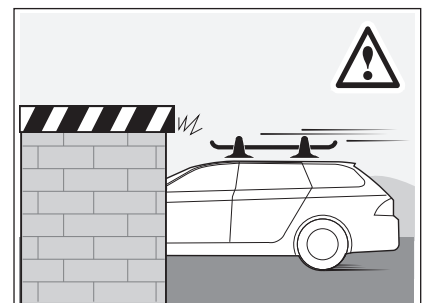

14

15

Car Manual	ACONCAGUA	MAX 7kg 15.4 lb	MAX 7kg 15.4 lb
5,5 kg 12.1lb	x3	x2	

Prodotto da:
F.lli Menabò s.r.l.
Via 8 Marzo 3,
42025 Cavriago (RE), Italy
Tel. +39-0522/942840
info@flli-menabo.it
www.menabocaraccessories.com

Cod.Istr.	Data
100022800002	24/08/2020