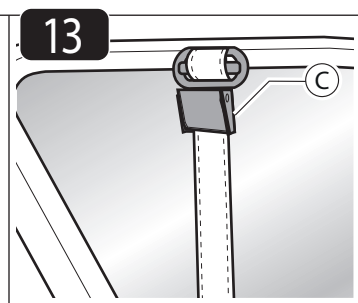

14

15

<p>Car Manual</p>	<p>ACONCAGUA</p>	<p>MAX 7kg 15.4 lb</p>	<p>MAX 7kg 15.4 lb</p>
<p>5,5 kg 12.1lb</p>	<p>x3</p>	<p>x2</p>	

Prodotto da:  
**F.lli Menabò s.r.l.**  
 Via 8 Marzo 3,  
 42025 Cavriago (RE), Italy  
 Tel. +39-0522/942840  
 info@flli-menabo.it  
 www.menabocaraccessories.com