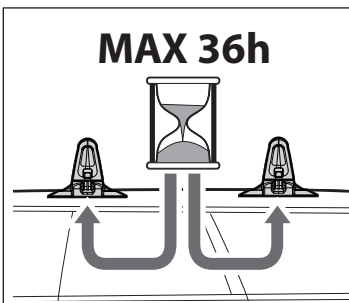

14

15

<p>Car Manual</p>	<p>ACONCAGUA</p>	<p>MAX 7kg 15.4 lb</p>	<p>MAX 7kg 15.4 lb</p>
<p>5,5 kg 12.1lb</p>	<p>x3</p>	<p>x2</p>	

Prodotto da:  
**F.lli Menabò s.r.l.**  
 Via 8 Marzo 3,  
 42025 Cavriago (RE), Italy  
 Tel. +39-0522/942840  
 info@flli-menabo.it  
 www.menabocaraccessories.com