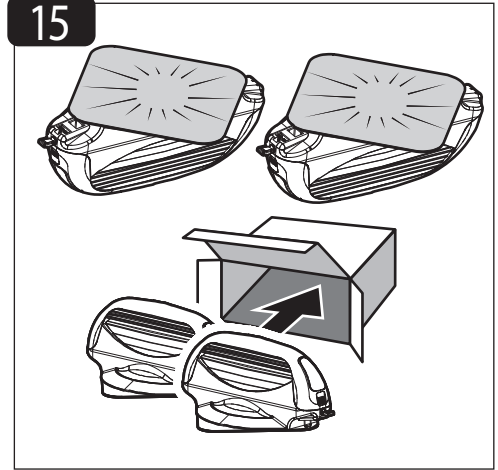

14

15

<p>Car Manual</p>	<p>ACONCAGUA</p>	<p>MAX 7kg 15.4 lb</p>	<p>MAX 7kg 15.4 lb</p>
<p>5,5 kg 12.1lb</p>	<p>x3</p>	<p>x2</p>	

Prodotto da:  
**F.lli Menabò s.r.l.**  
 Via 8 Marzo 3,  
 42025 Cavriago (RE), Italy  
 Tel. +39-0522/942840  
 info@flli-menabo.it  
 www.menabocaraccessories.com